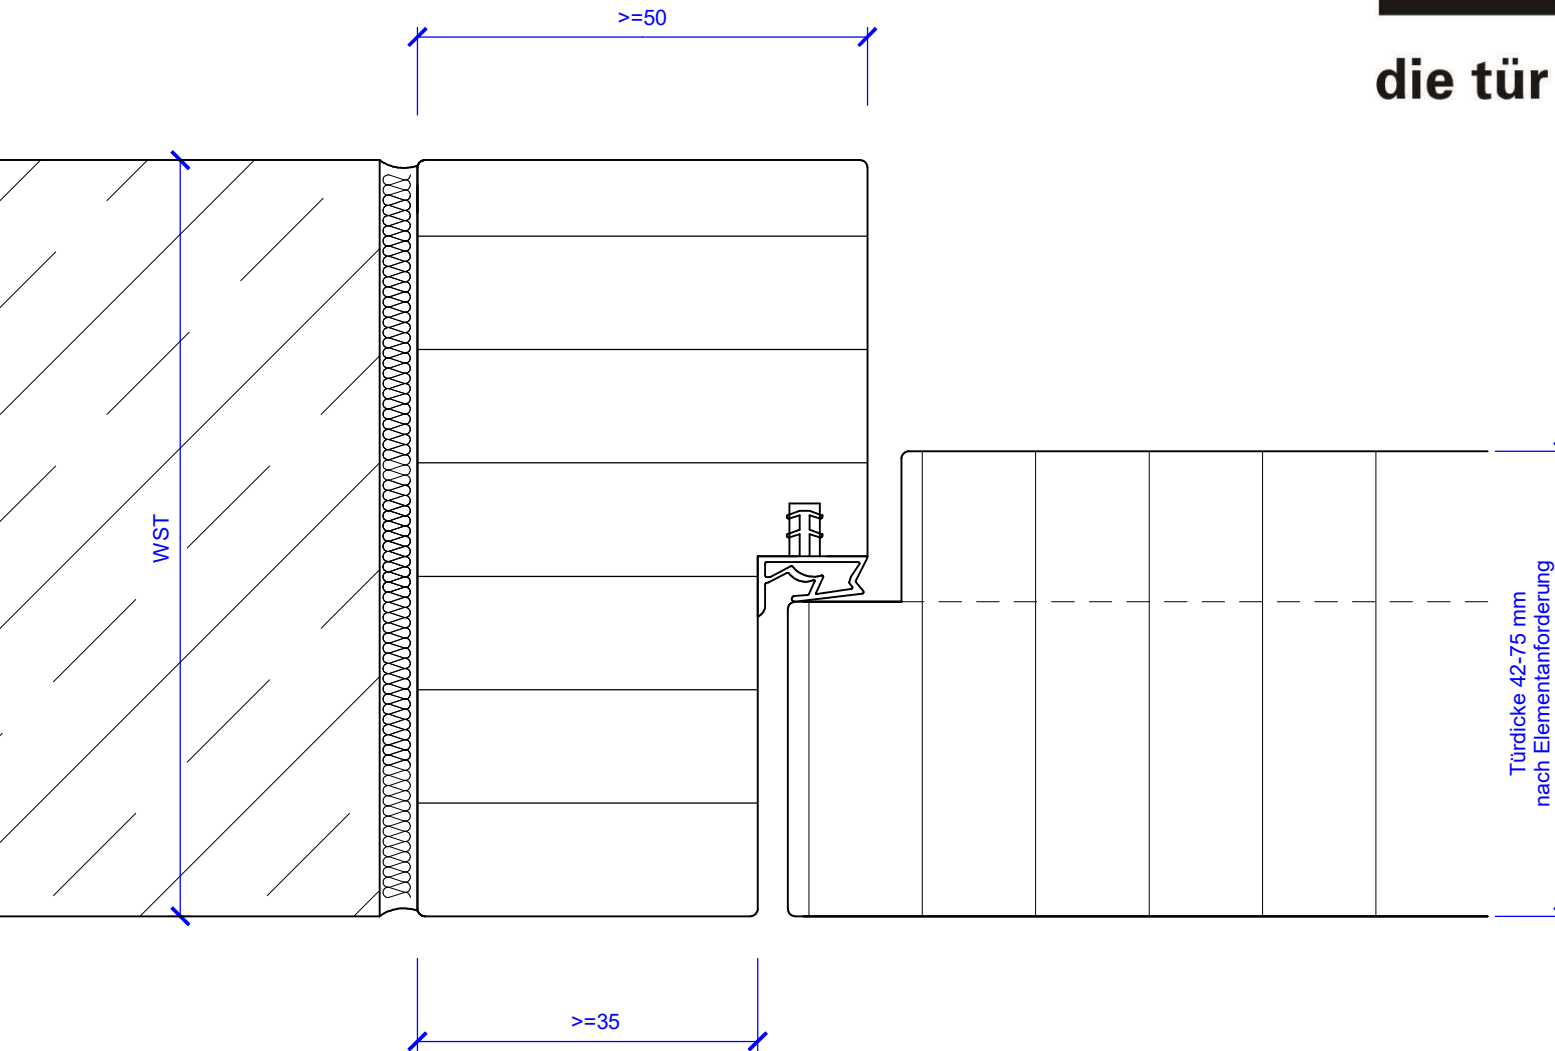

Holzblockzarge einteilig, Türblatt stumpf

T-0, T30, T60, T90, RS
Schallschutzklasse 1
Schallschutzklasse 2
Schallschutzklasse 3
Einbruchhemmend RC 2
Einbruchhemmend RC 3

industrie west d - 77871 renchen

joro türen gmbh
tel +49 7843 9464-0
fax +49 7843 9464-18
e-mail: info@joro.de
www.joro.de