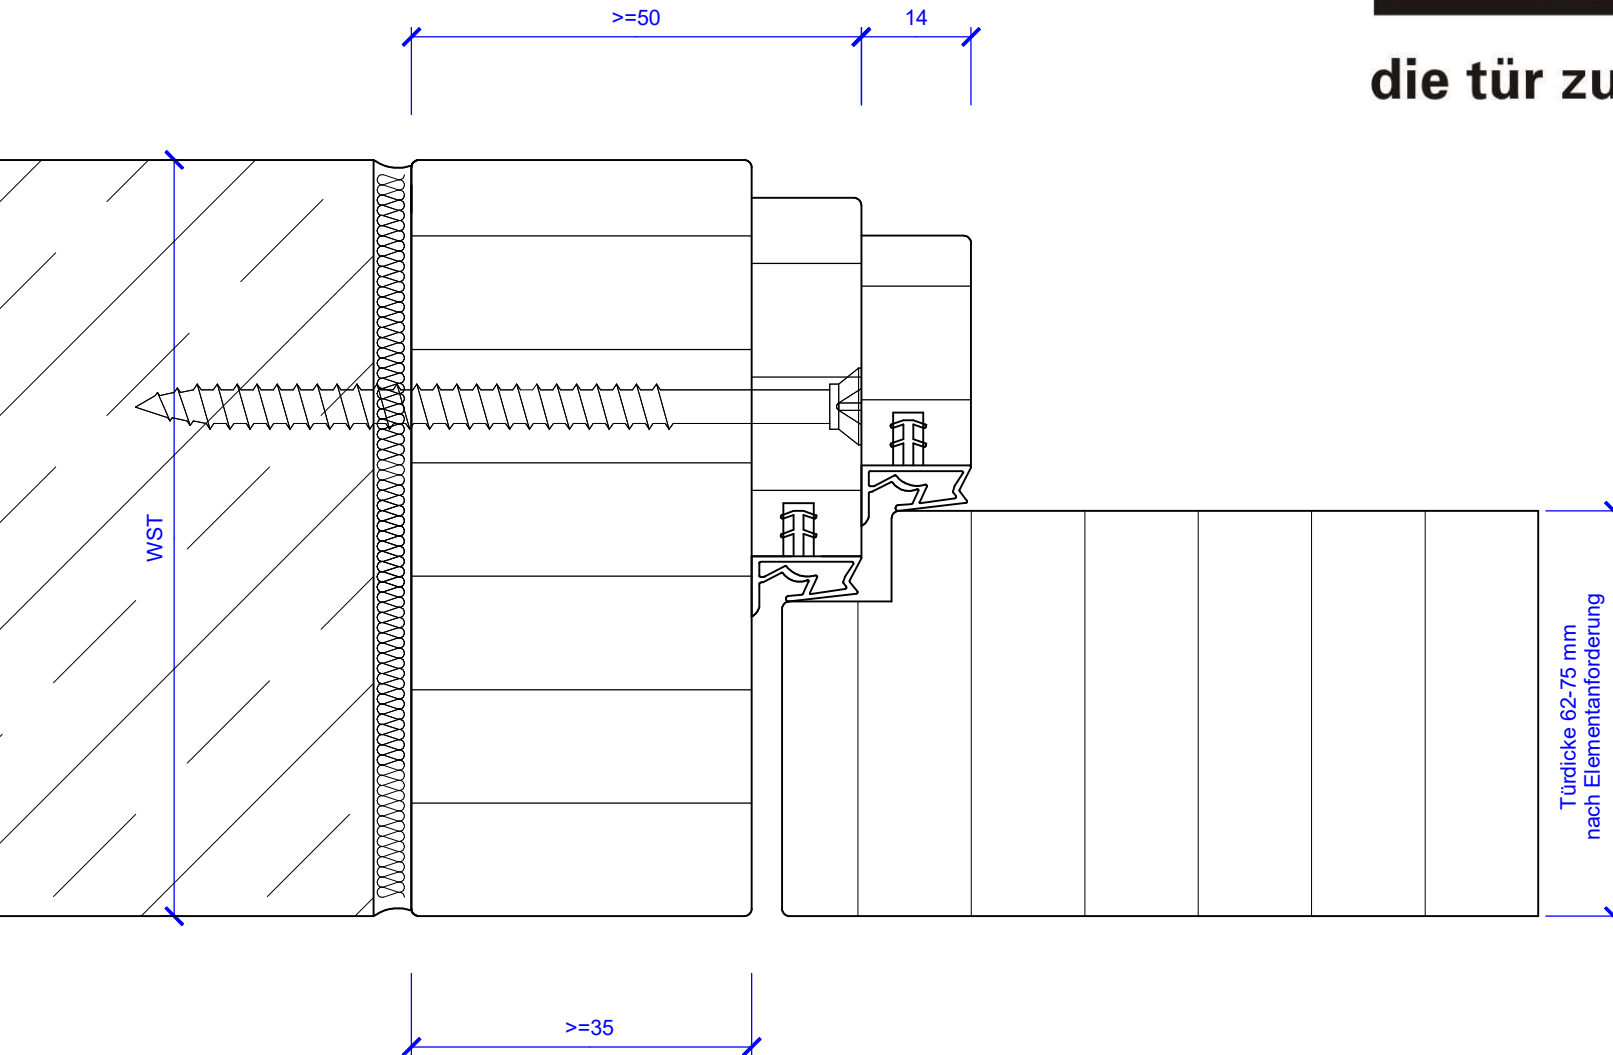

T0, T30, T60, T90, RS
Schallschutzklasse 3
Schallschutzklasse 4
Einbruchhemmend RC 2
Einbruchhemmend RC 3

Holzblockzarge Doppelfalz, Dichtungsebene lose
Türblatt stumpf gefälzt

industrie west d - 77871 renchen

joro türen gmbh
tel +49 7843 9464-0
fax +49 7843 9464-18
e-mail: info@joro.de
www.joro.de