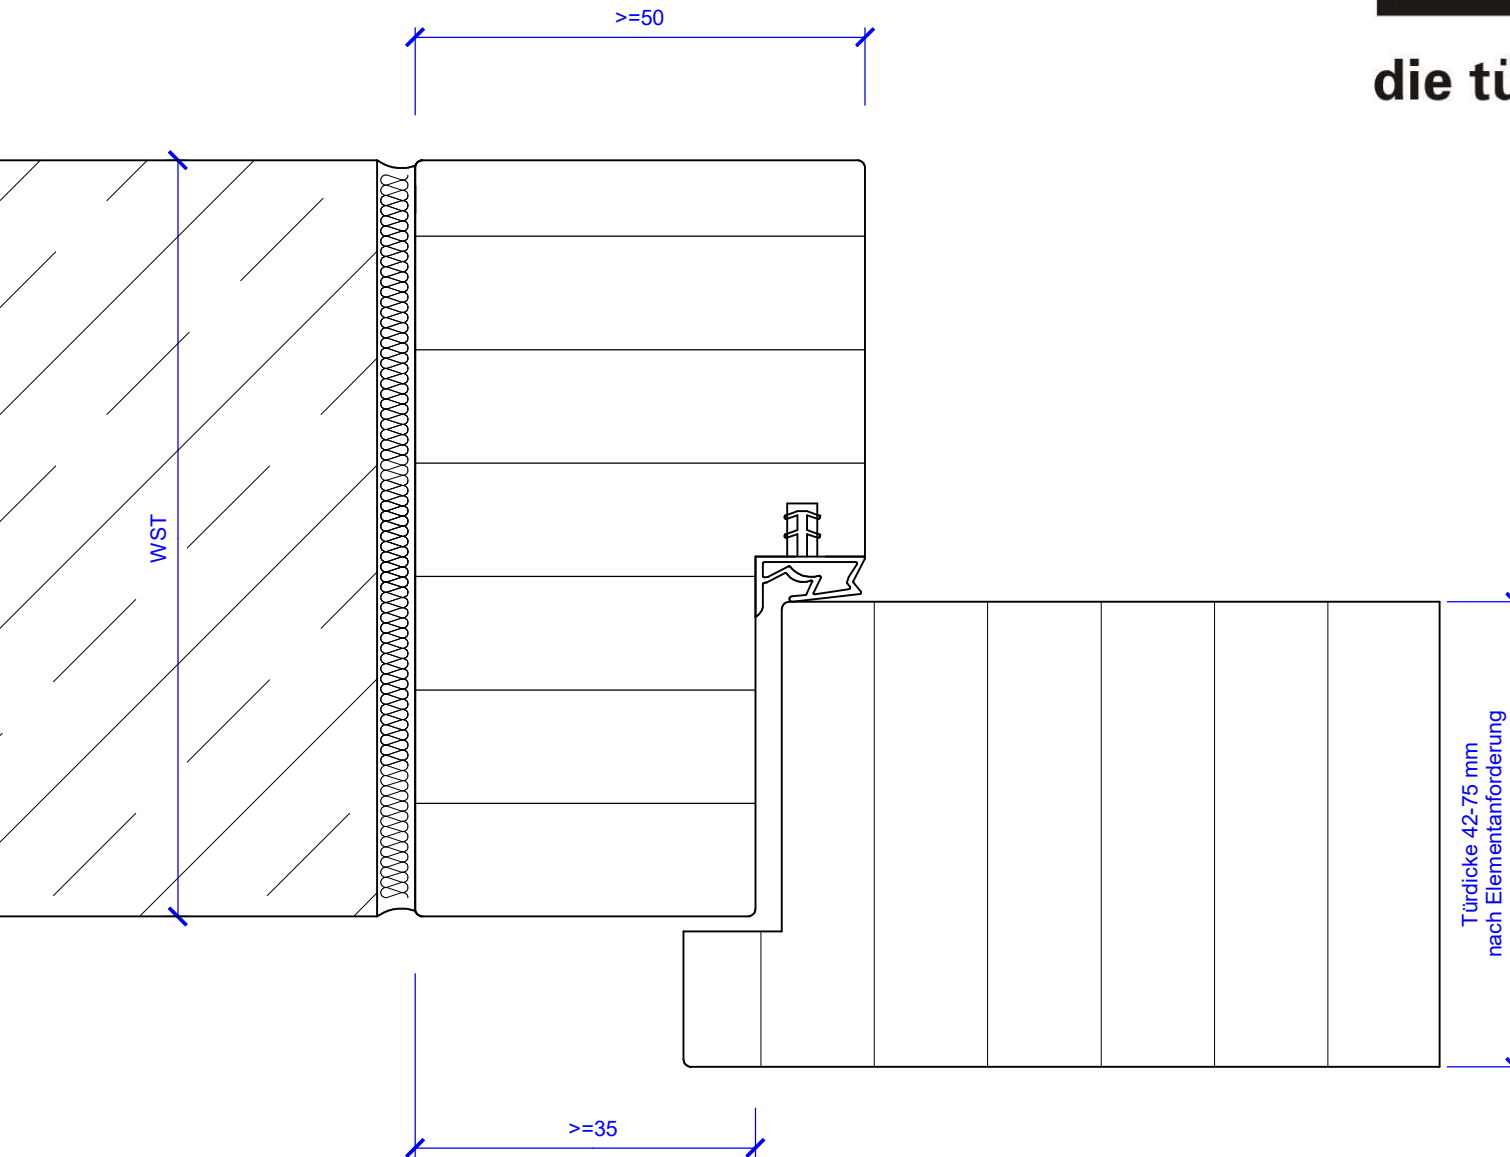

Holzblockzarge einteilig
Türblatt gefälzt

industrie west d - 77871 renchen

joro türen gmbh
tel +49 7843 9464-0
fax +49 7843 9464-18
e-mail: info@joro.de
www.joro.de