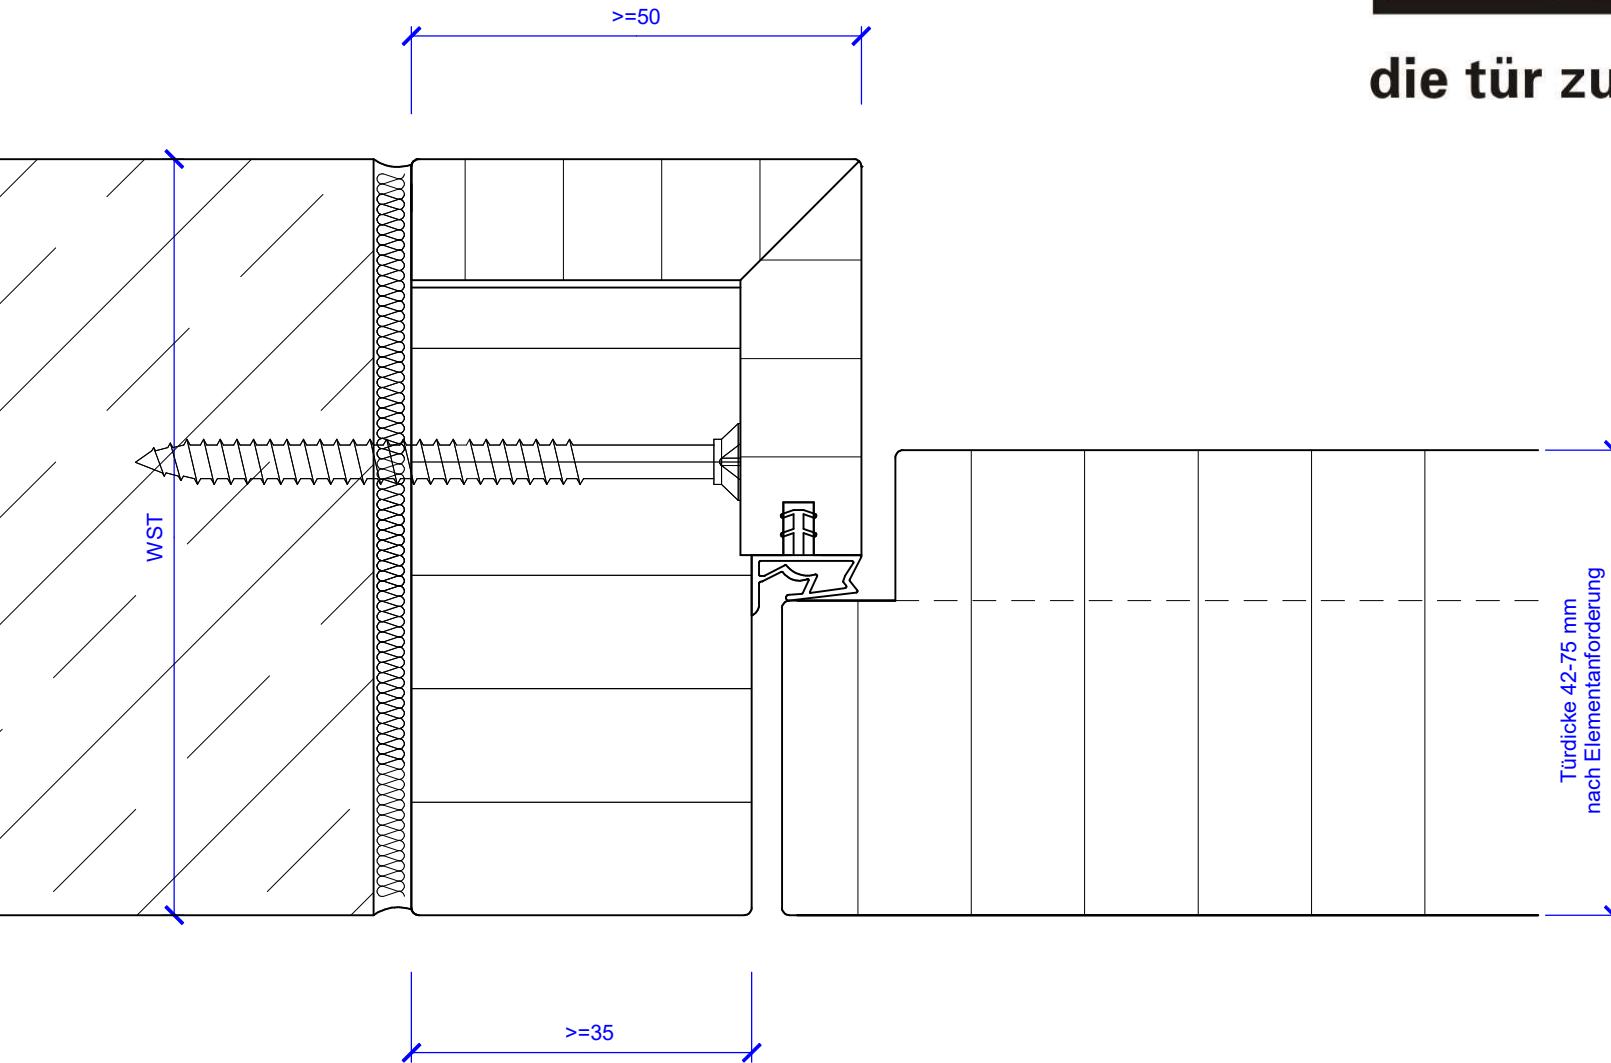

die tür zum raum[®]

T-0, T30, T60, T90, RS
Schallschutzklasse 1
Schallschutzklasse 2
Schallschutzklasse 3
Einbruchhemmend RC 2
Einbruchhemmend RC 3

Holzblockzarge mit Gegenzarge
Türblatt stumpf

industrie west d - 77871 renchen