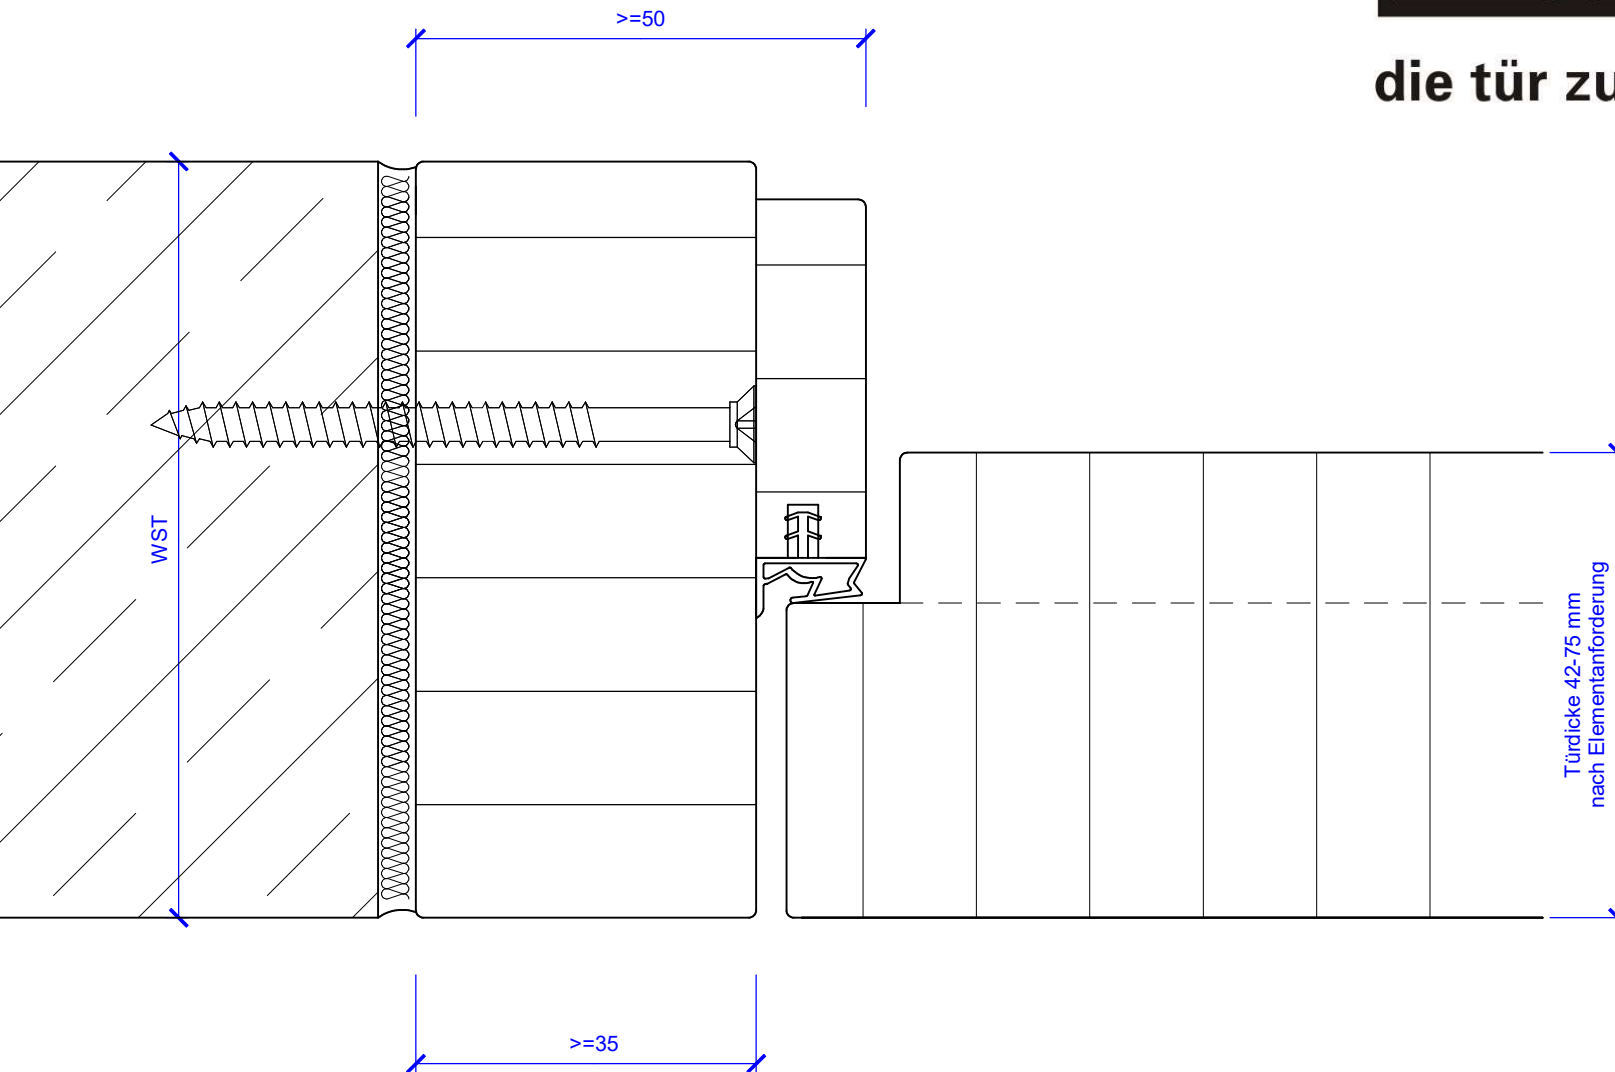

Holzblockzarge, Dichtungsebene lose
Türblatt stumpf

T-0, T30, T60, T90, RS
Schallschutzklasse 1
Schallschutzklasse 2
Schallschutzklasse 3
Einbruchhemmend RC 2
Einbruchhemmend RC 3

industrie west d - 77871 renchen

joro türen gmbh
tel +49 7843 9464-0
fax +49 7843 9464-18
e-mail: info@joro.de
www.joro.de