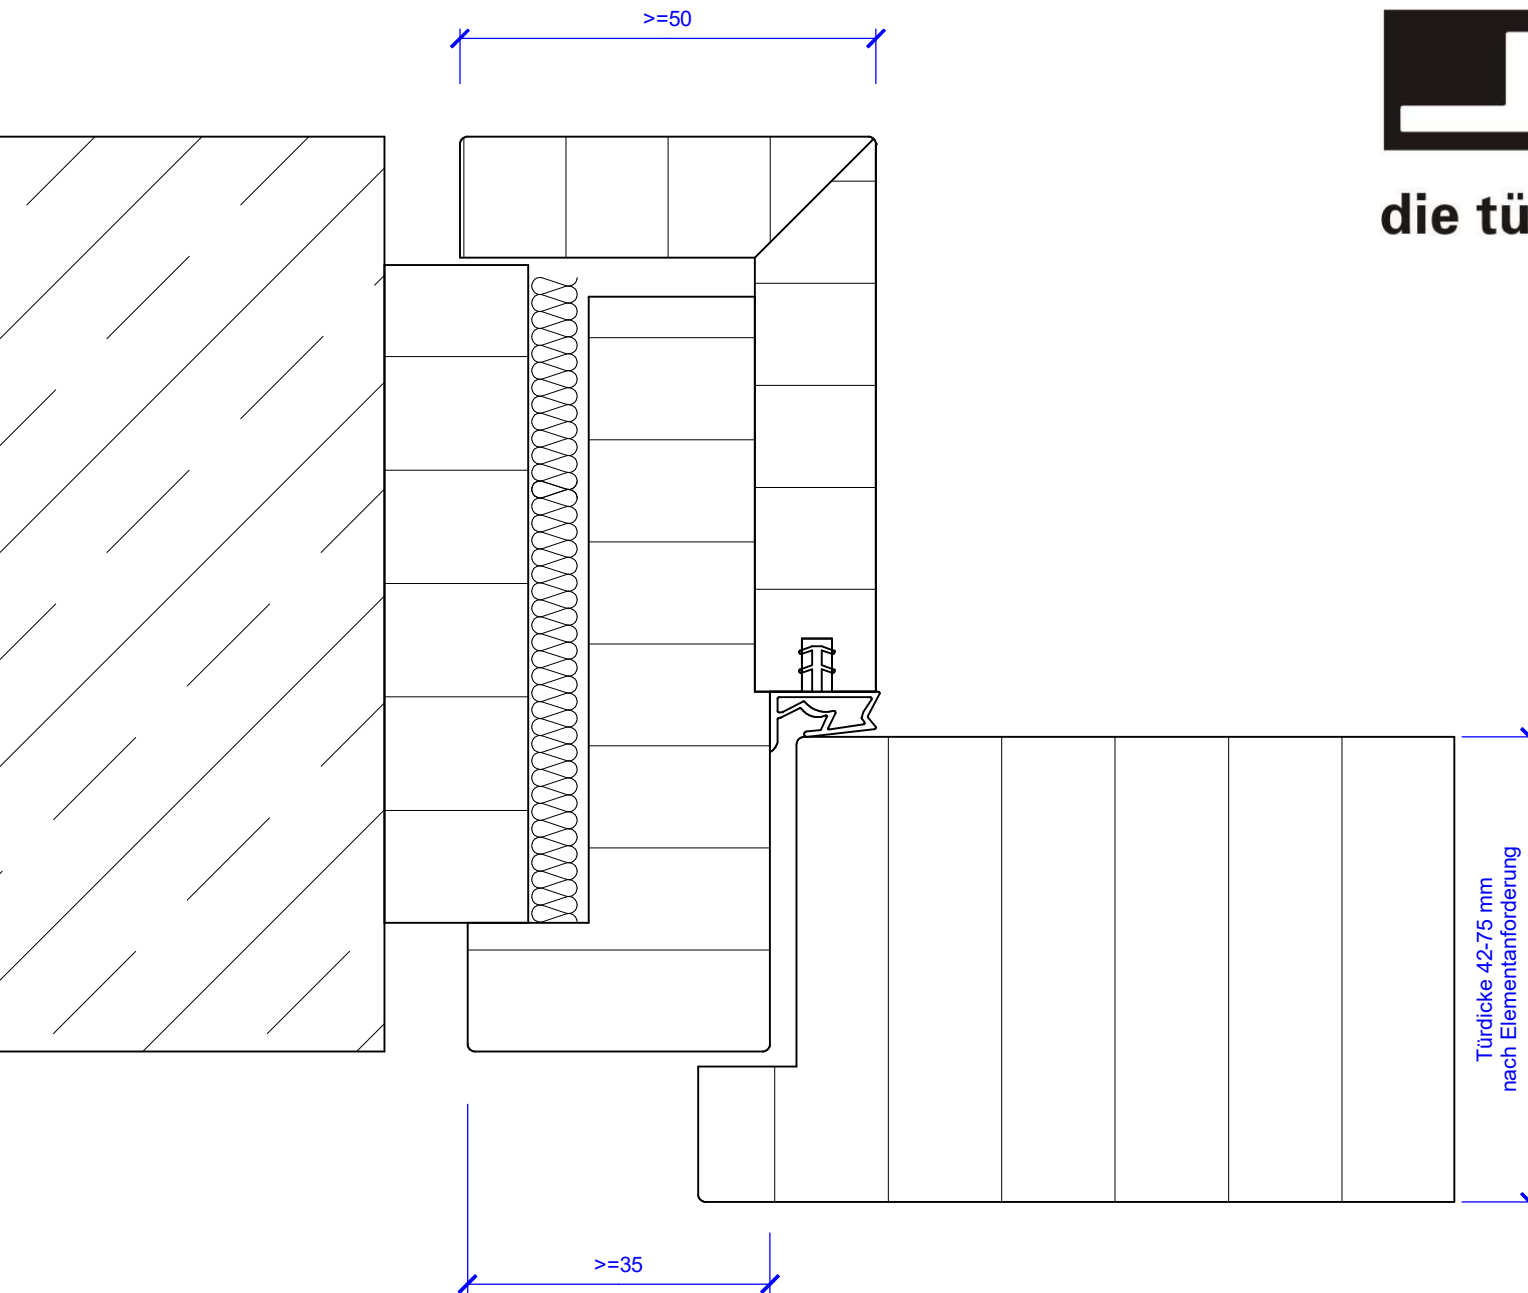

Holzblockzarge zweiteilig mit Holz Unterkonstruktion
Türblatt gefälzt

industrie west d - 77871 renchen

joro türen gmbh
tel +49 7843 9464-0
fax +49 7843 9464-18
e-mail: info@joro.de
www.joro.de