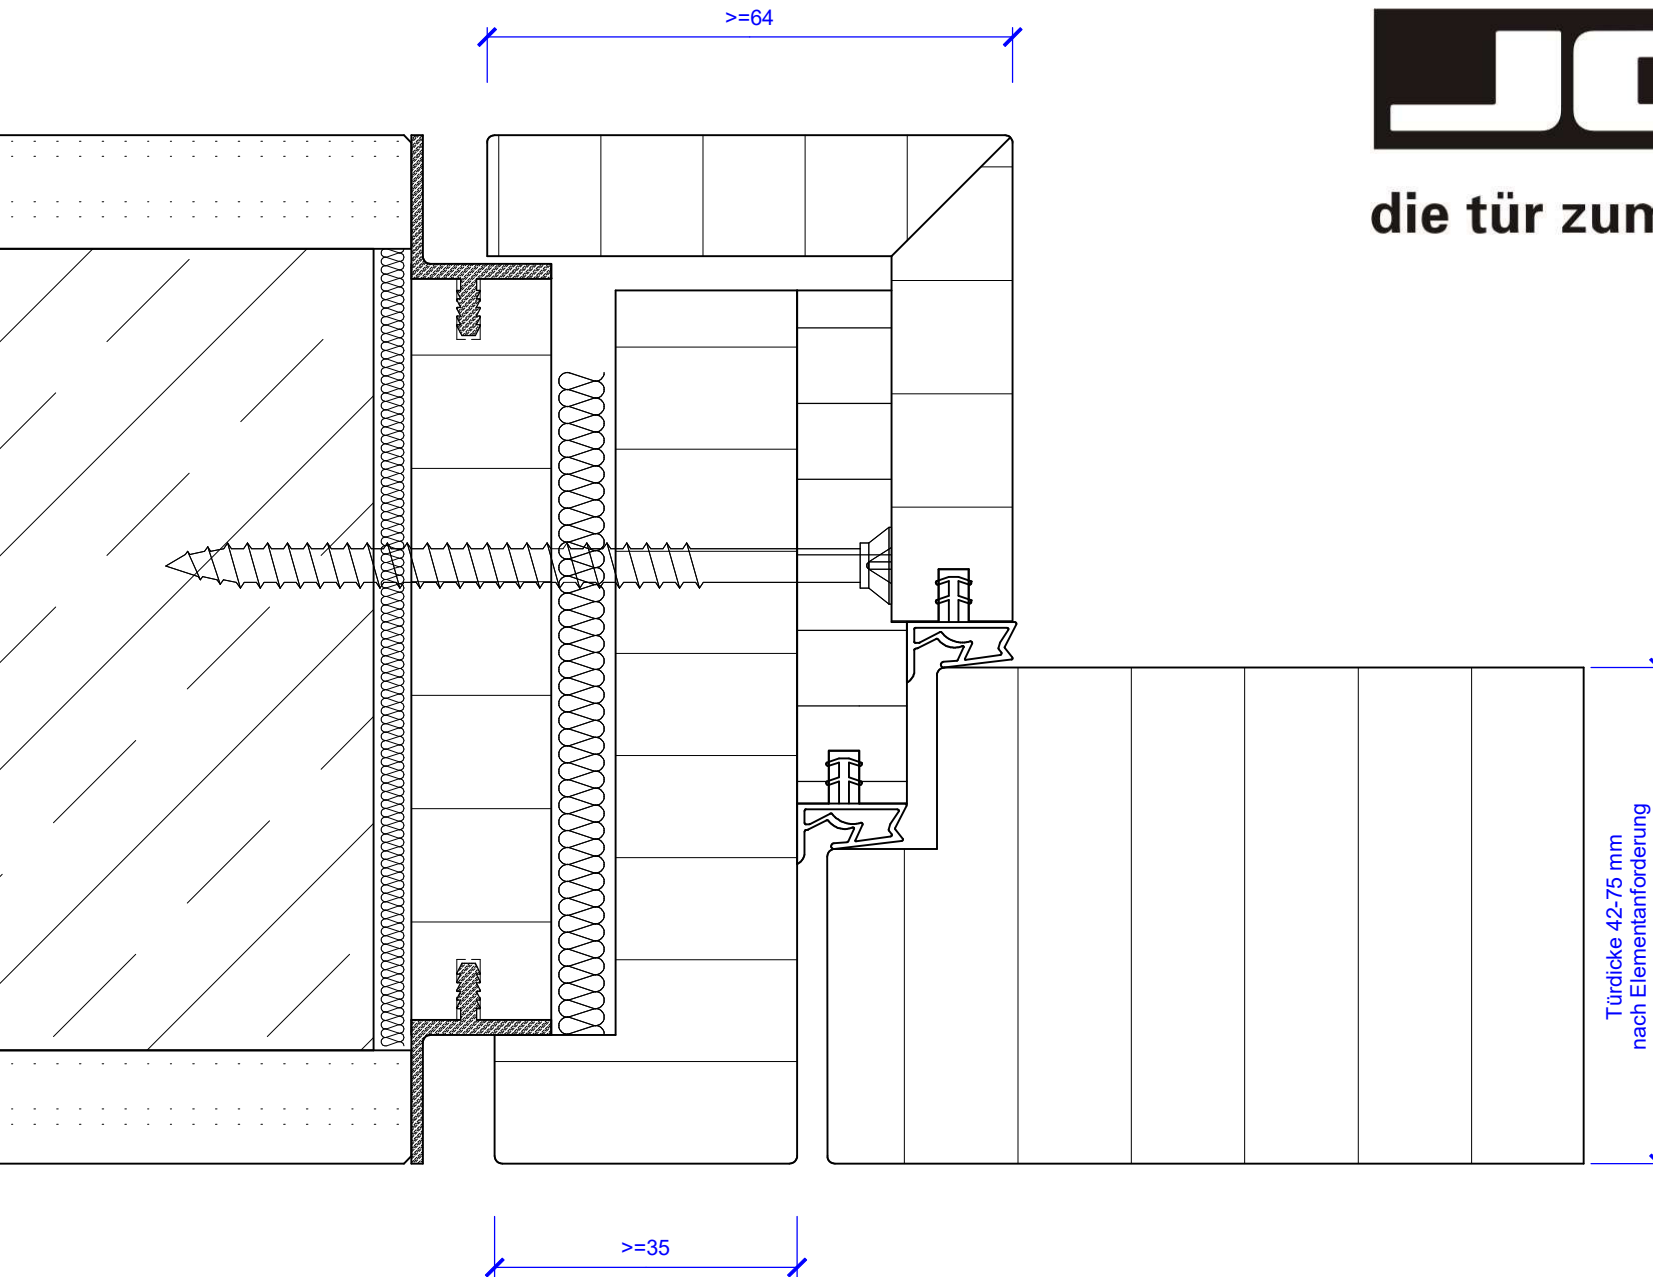

Holzblockzarge Doppelfalz zweiteilig mit Holz-Alu- Unterkonstruktion
Türblatt stumpf

T0, T30, T60, T90, RS
Schallschutzklasse 1
Schallschutzklasse 2
Schallschutzklasse 3
Schallschutzklasse 4
Einbruchhemmend RC 2
Einbruchhemmend RC 3

industrie west d - 77871 renchen

joro türen gmbh
tel +49 7843 9464-0
fax +49 7843 9464-18
e-mail: info@joro.de
www.joro.de