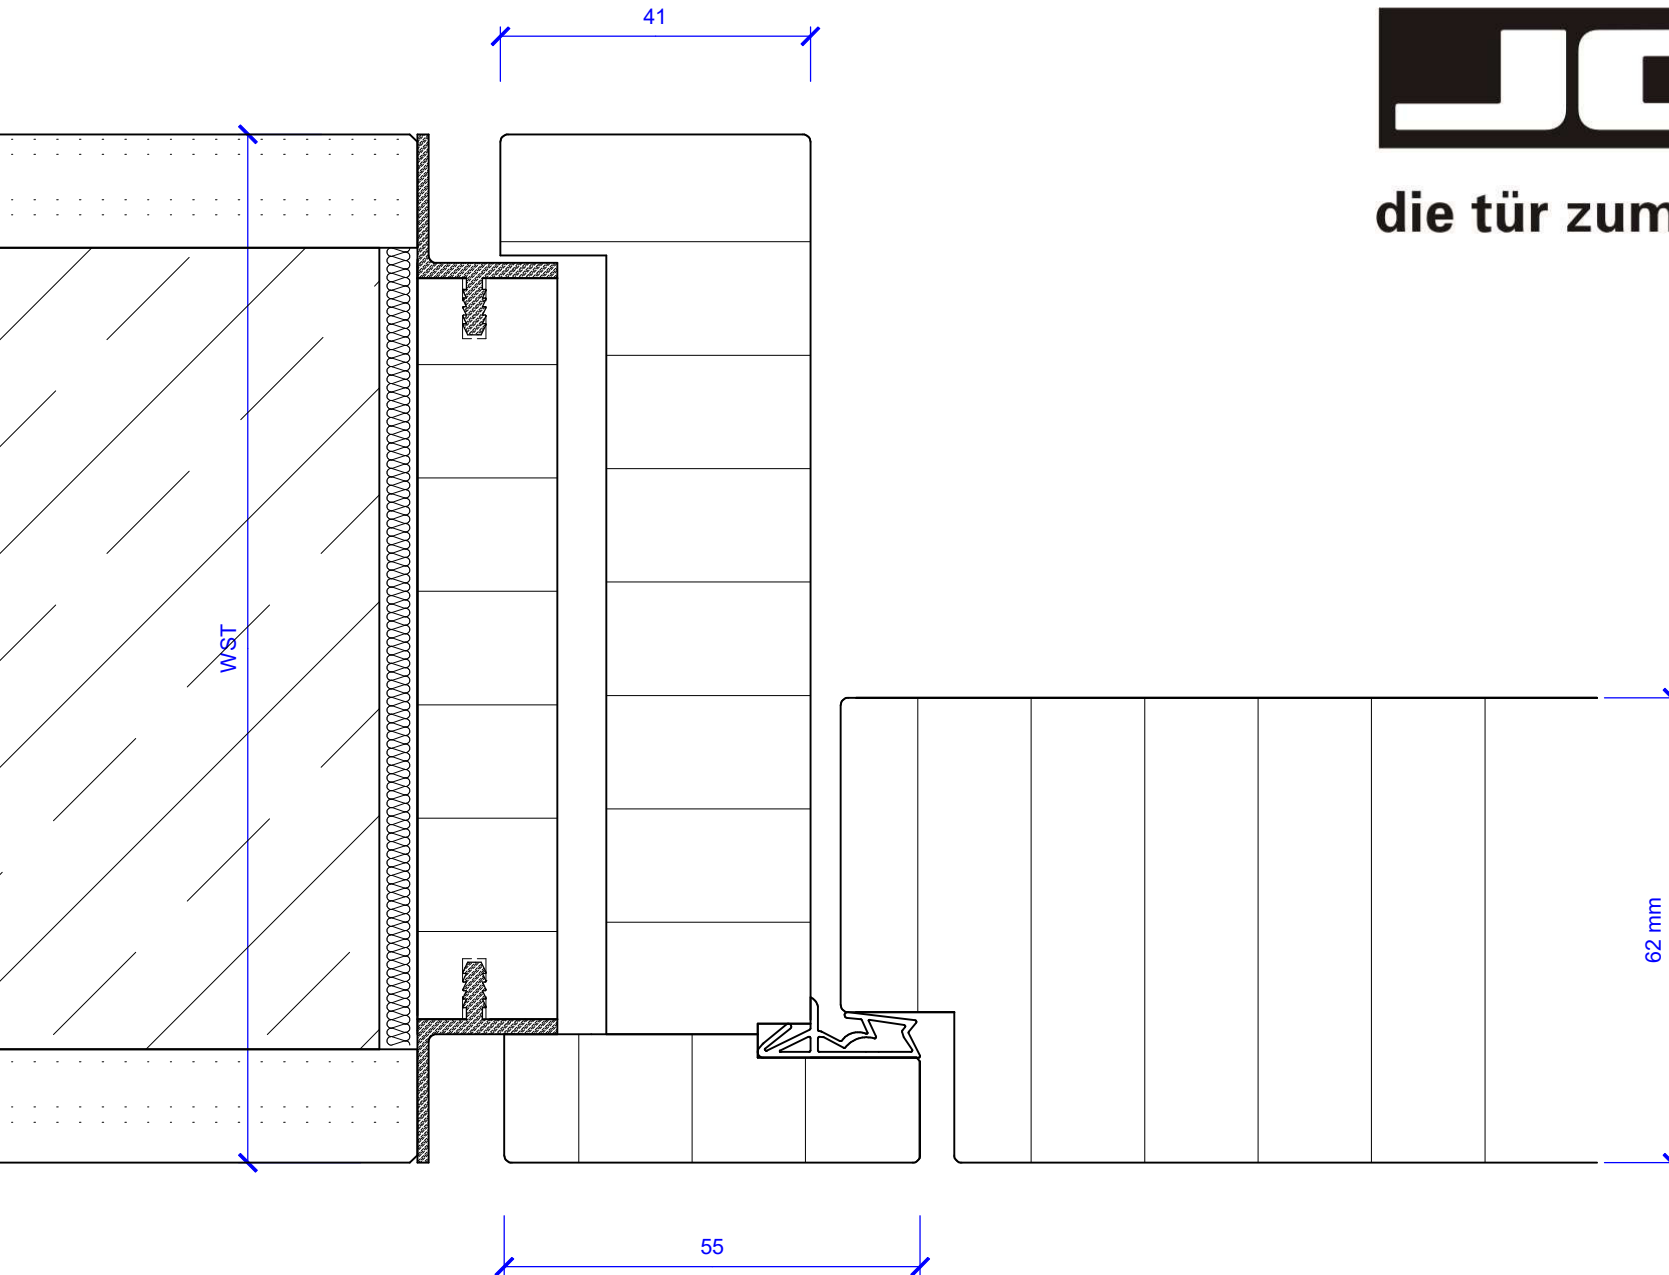

Holzblockzarge zweiteilig in die Leibung revers öffnend
Türblatt stumpf

industrie west d - 77871 renchen

joro türen gmbh
tel +49 7843 9464-0
fax +49 7843 9464-18
e-mail: info@joro.de
www.joro.de