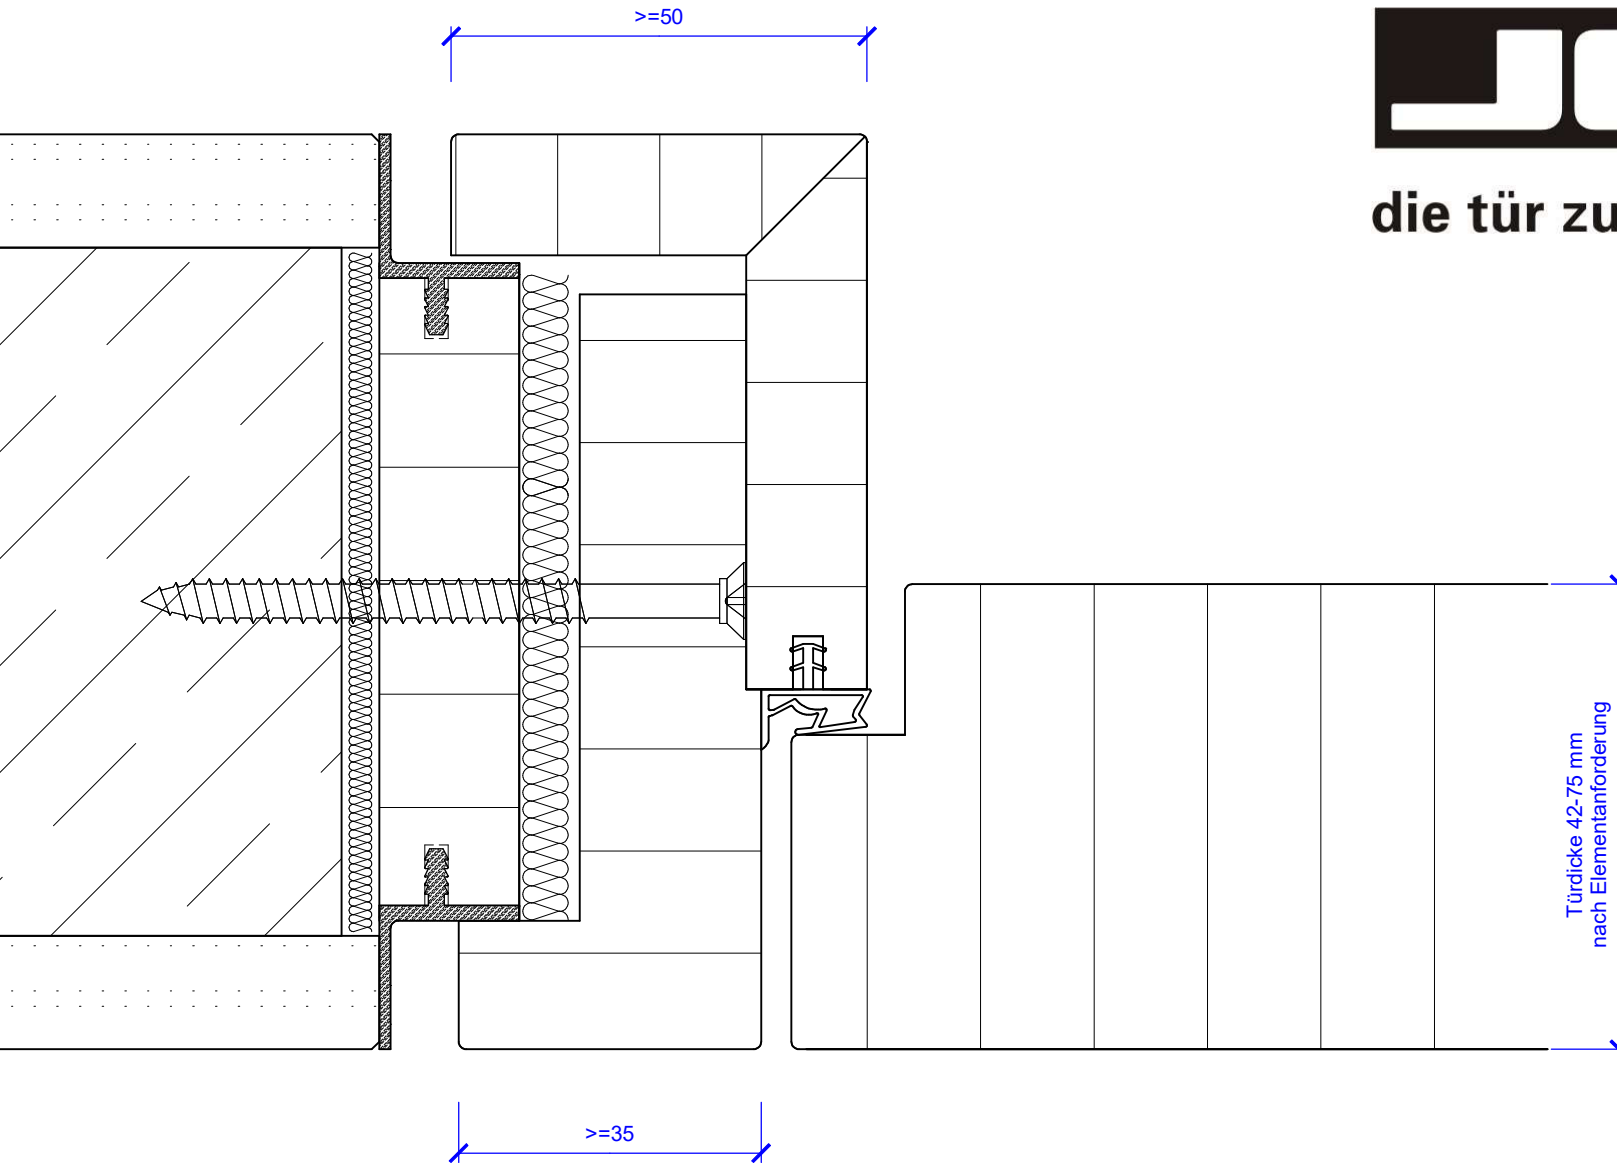

Holzblockzarge zweiteilig mit Holz-Alu-Unterkonstruktion
Türblatt stumpf

T-0, T30, T60, T90, RS
Schallschutzklasse 1
Schallschutzklasse 2
Schallschutzklasse 3
Einbruchhemmend RC 2
Einbruchhemmend RC 3

Holzblockzarge zweiteilig mit Holz-Alu-Unterkonstruktion
Türblatt stumpf

industrie west d - 77871 renchen

joro türen gmbh
tel +49 7843 9464-0
fax +49 7843 9464-18
e-mail: info@joro.de
www.joro.de