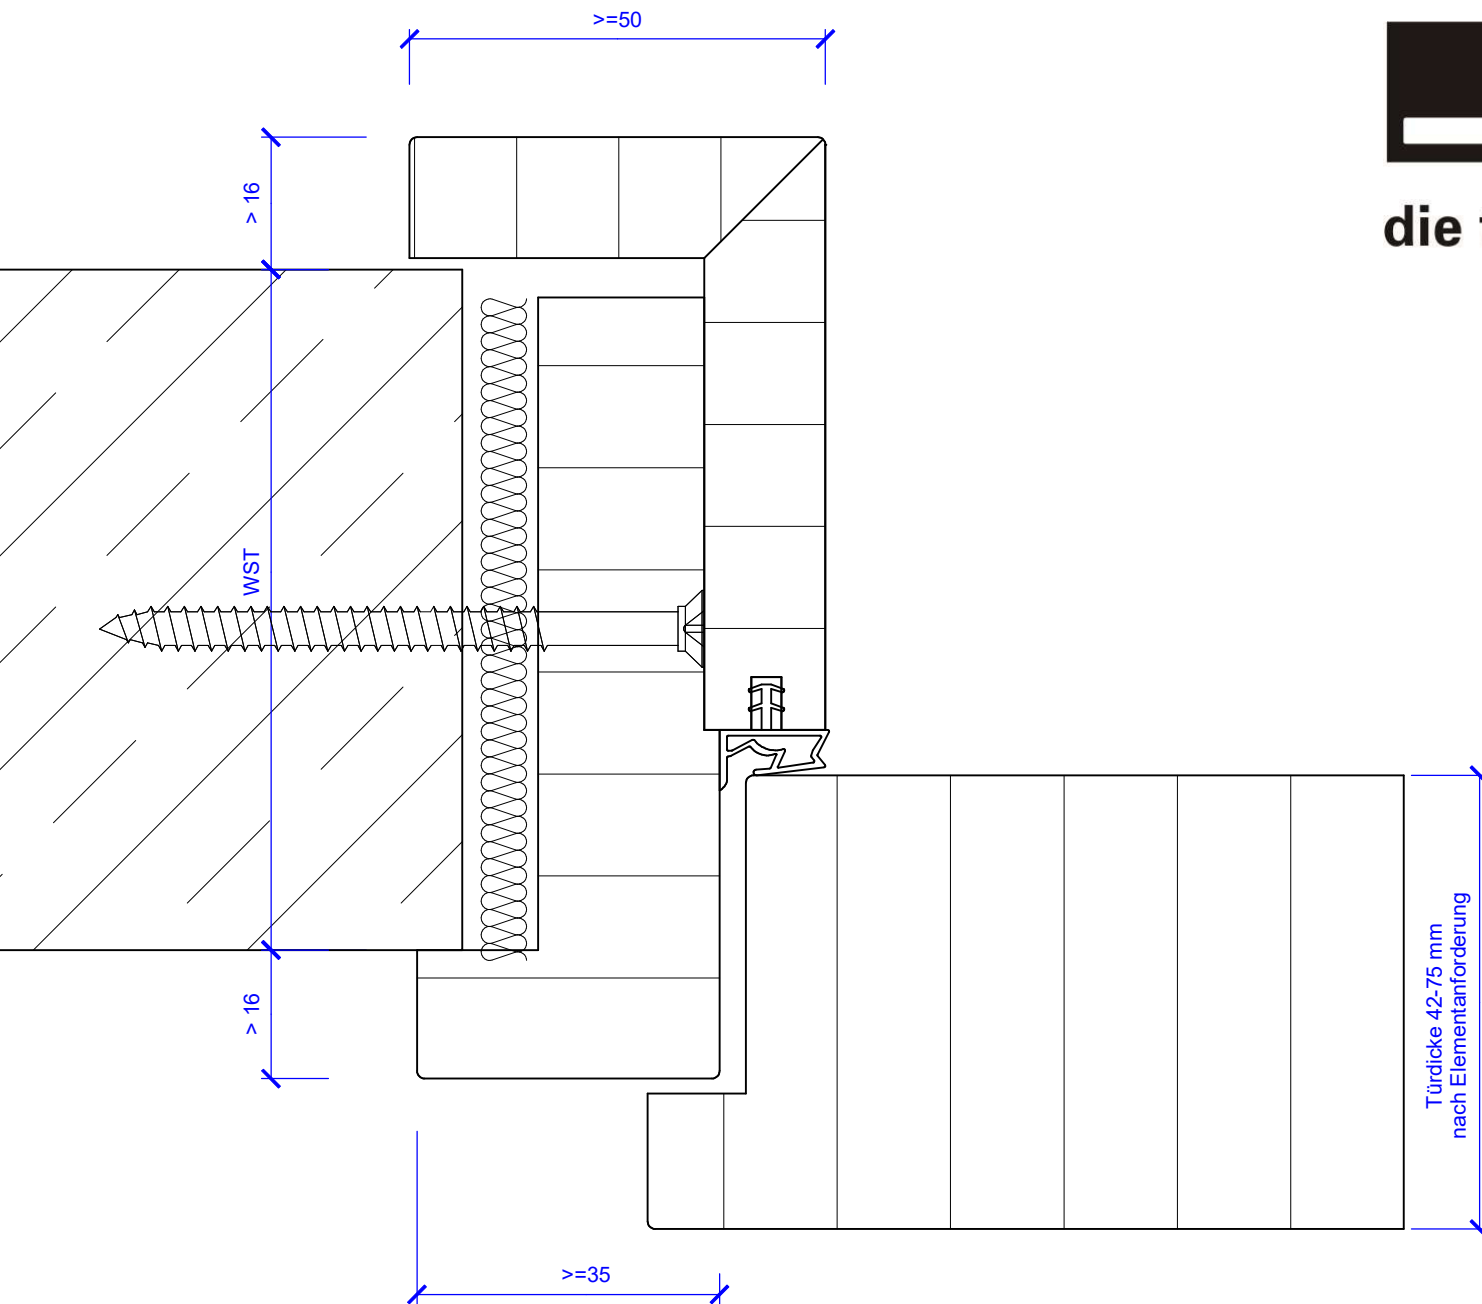

Holzblockzarge zweiteilig
Türblatt gefälzt