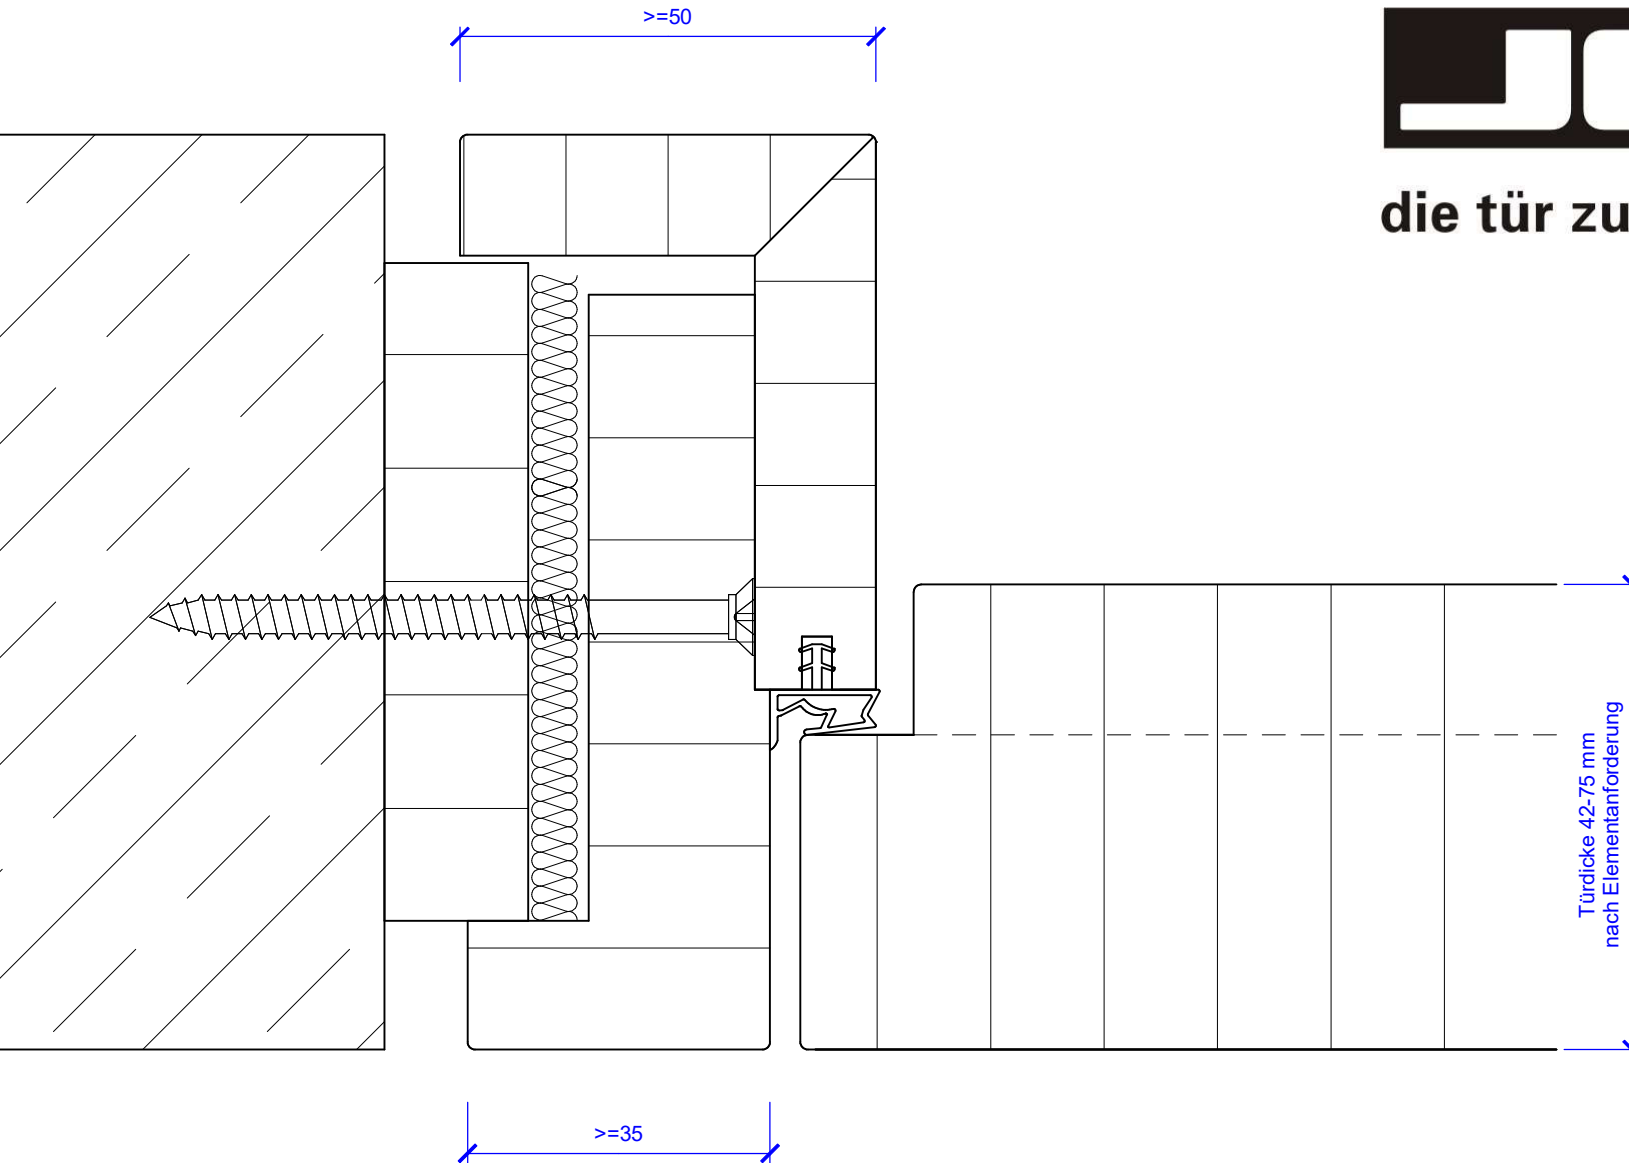

Holzblockzarge zweiteilig mit Holz-Unterkonstruktion
Türblatt stumpf

industrie west d - 77871 renchen

joro türen gmbh
tel +49 7843 9464-0
fax +49 7843 9464-18
e-mail: info@joro.de
www.joro.de