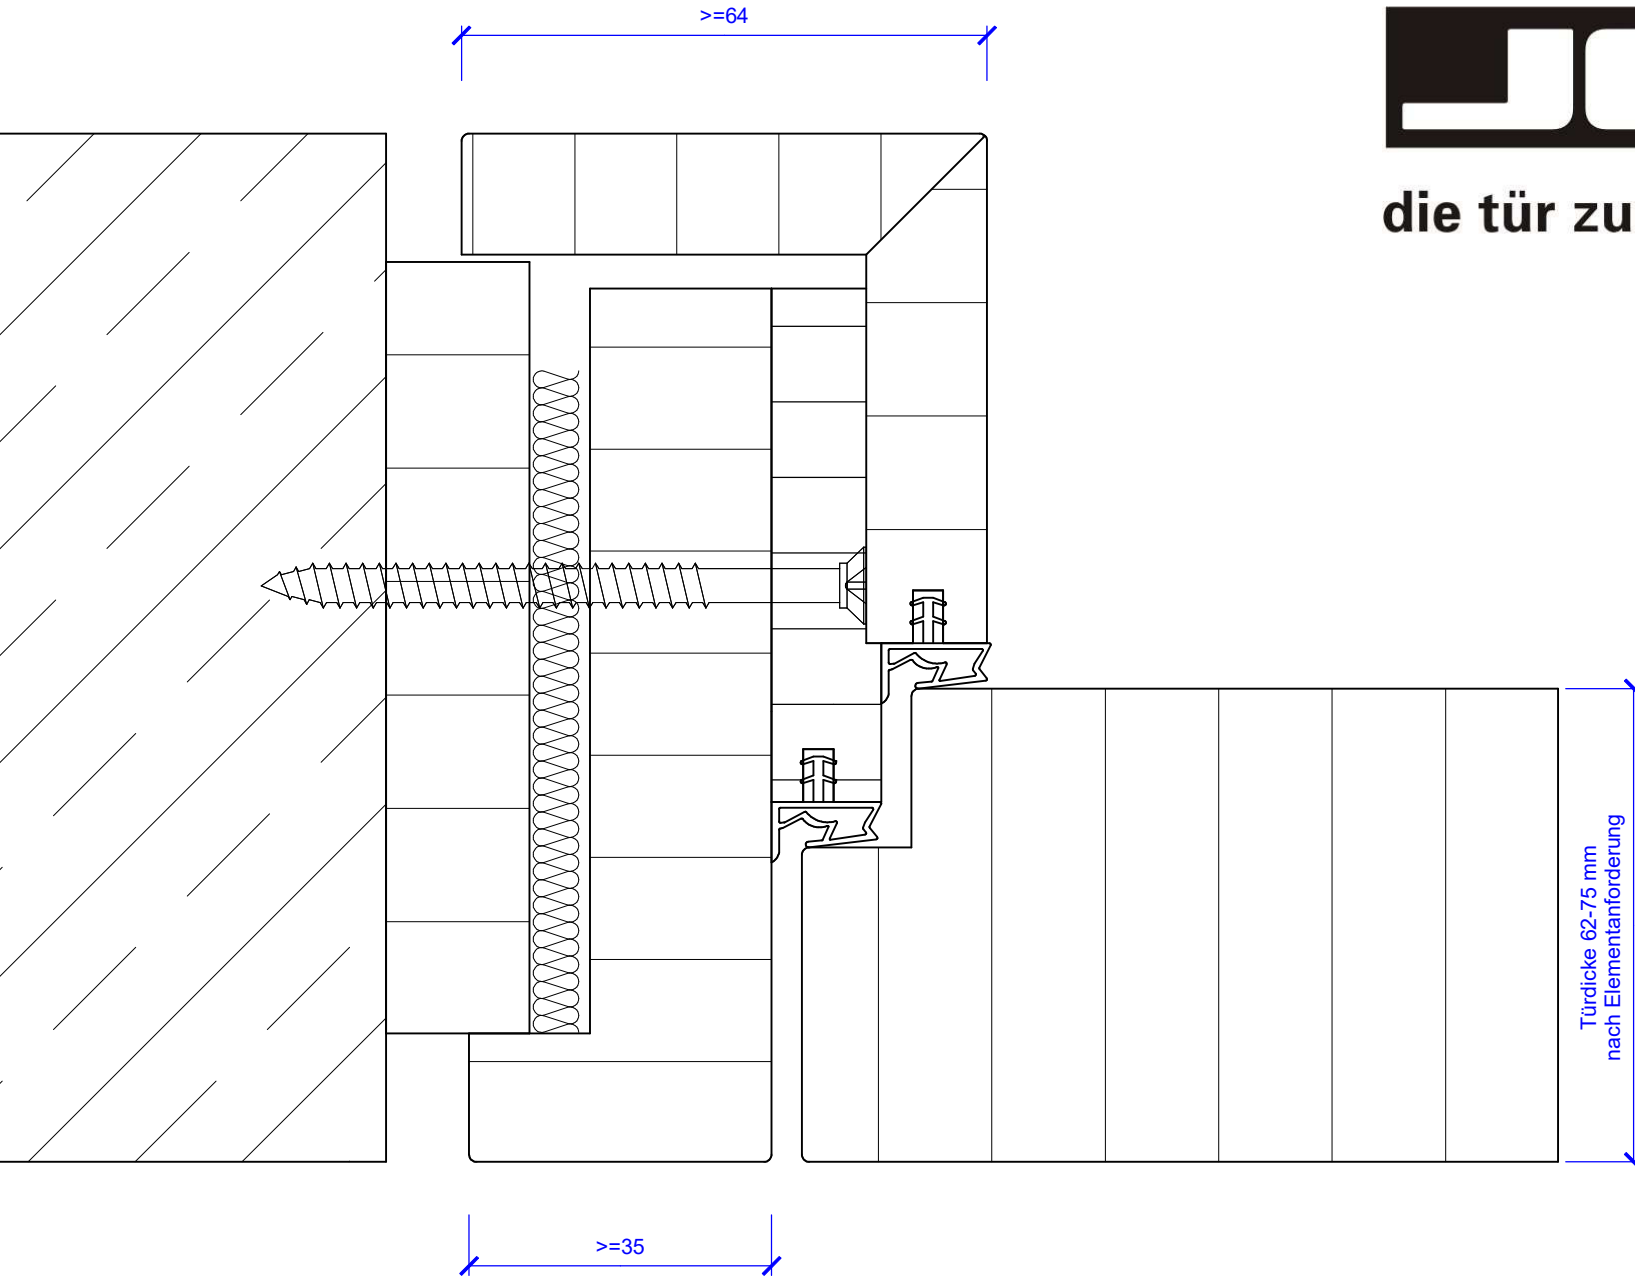

Holzblockzarge Doppelfalz zweiteilig mit Holz Unterkonstruktion
Türblatt stumpf

industrie west d - 77871 renchen

joro türen gmbh
tel +49 7843 9464-0
fax +49 7843 9464-18
e-mail: info@joro.de
www.joro.de