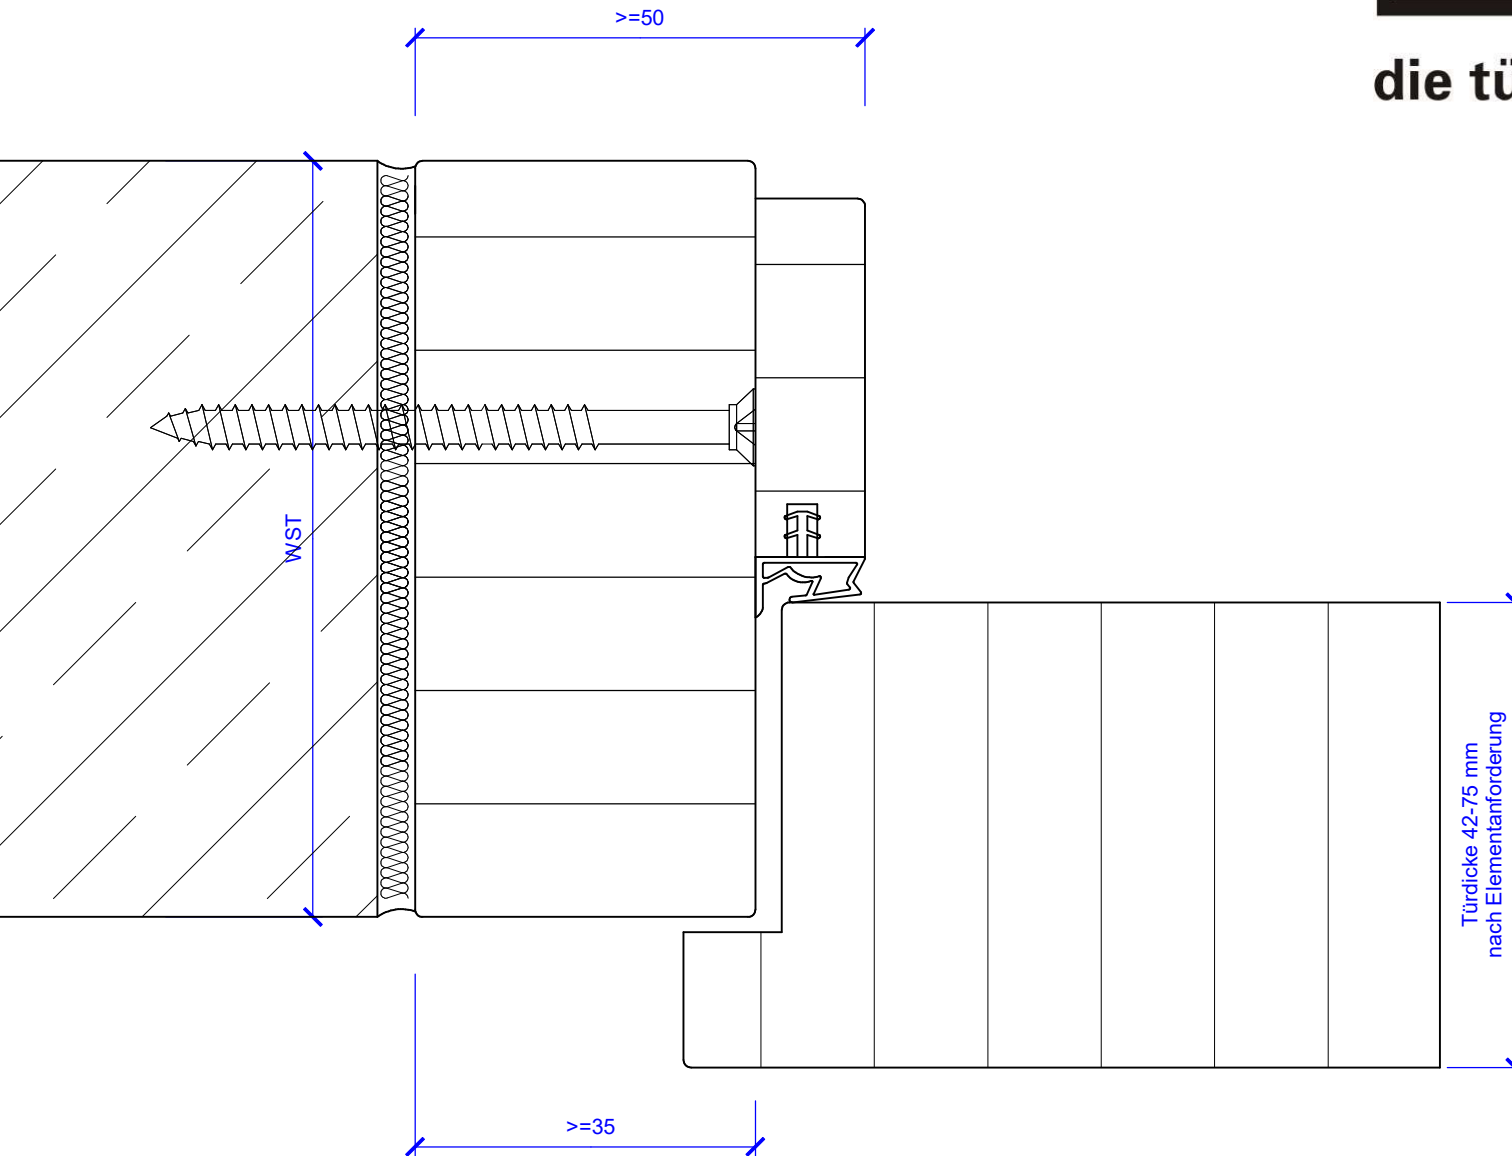

Holzblockzarge, Dichtungsebene lose
Türblatt gefälzt

industrie west d - 77871 renchen

joro türen gmbh
tel +49 7843 9464-0
fax +49 7843 9464-18
e-mail: info@joro.de
www.joro.de