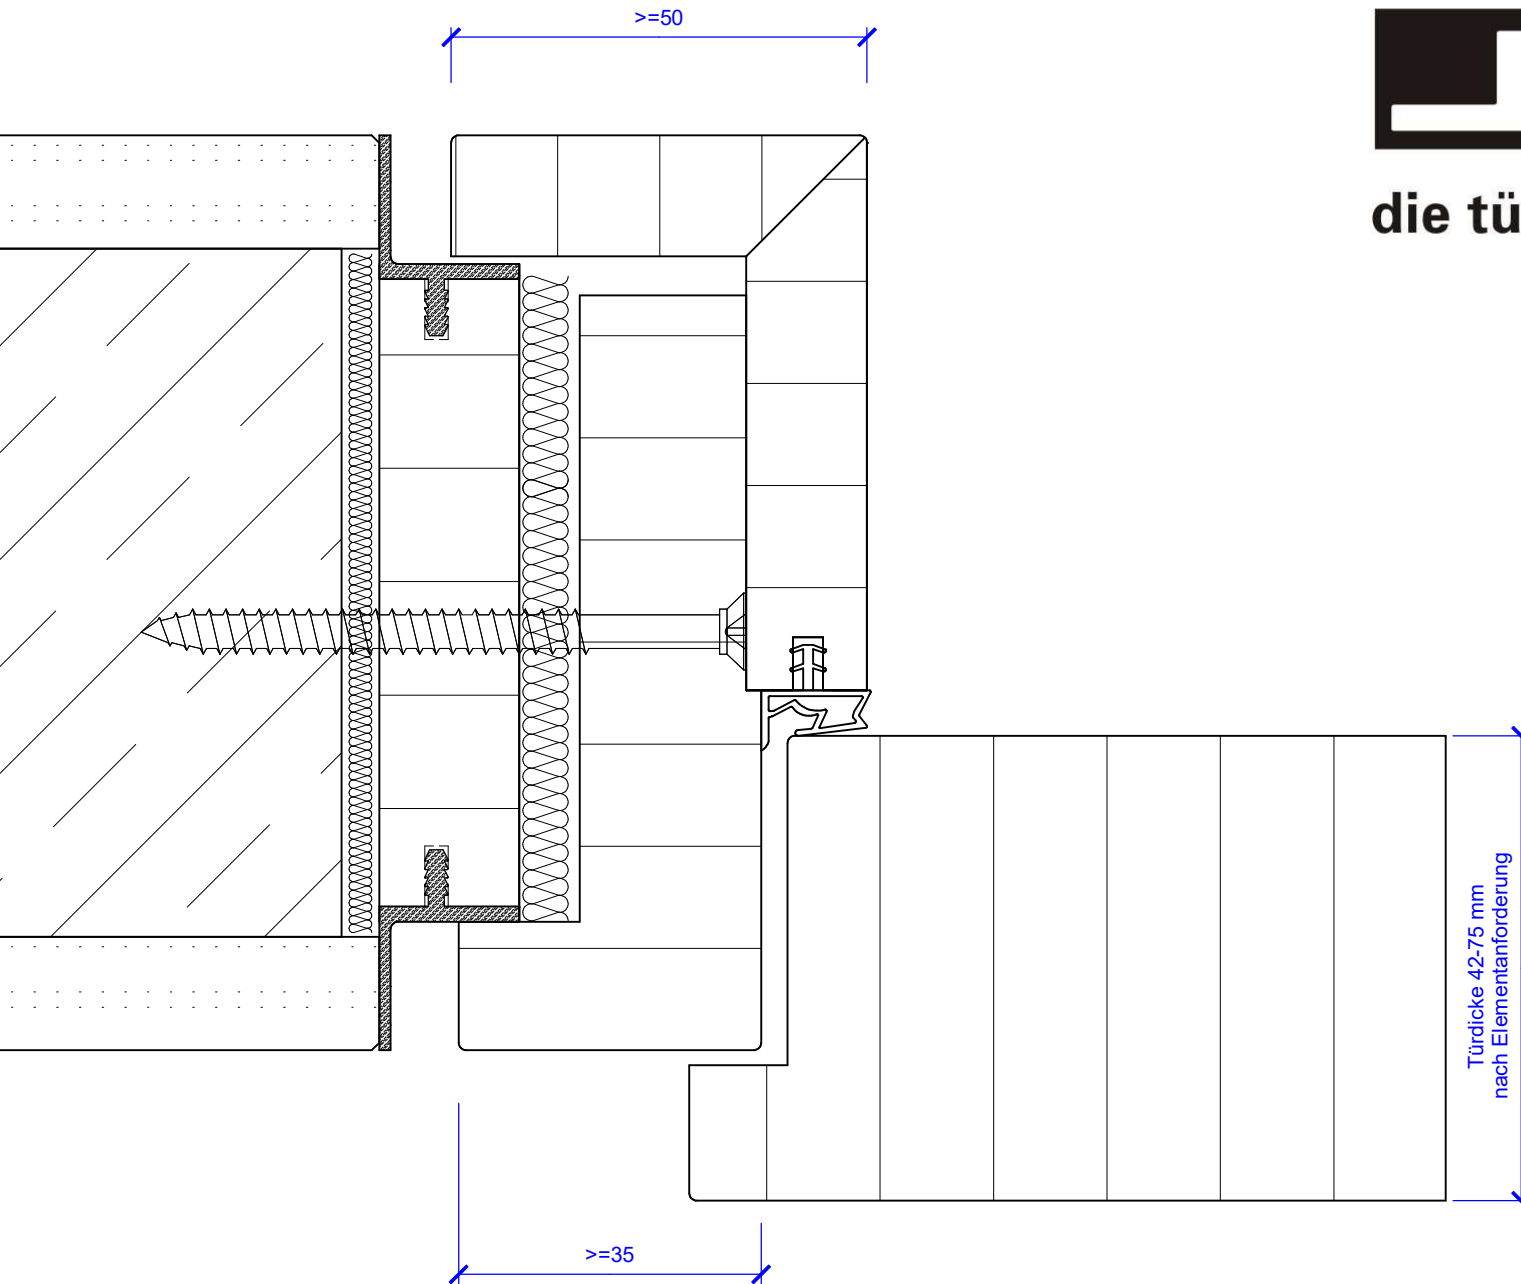

T-0, T30, T60, T90, RS
Schallschutzklasse 1
Schallschutzklasse 2
Schallschutzklasse 3
Schallschutzklasse 4
Einbruchhemmend RC 2
Einbruchhemmend RC 3

Holzblockzarge zweiteilig mit Holz-Alu-Unterkonstruktion
Türblatt gefälzt

industrie west d - 77871 renchen

joro türen gmbh
tel +49 7843 9464-0
fax +49 7843 9464-18
e-mail: info@joro.de
www.joro.de