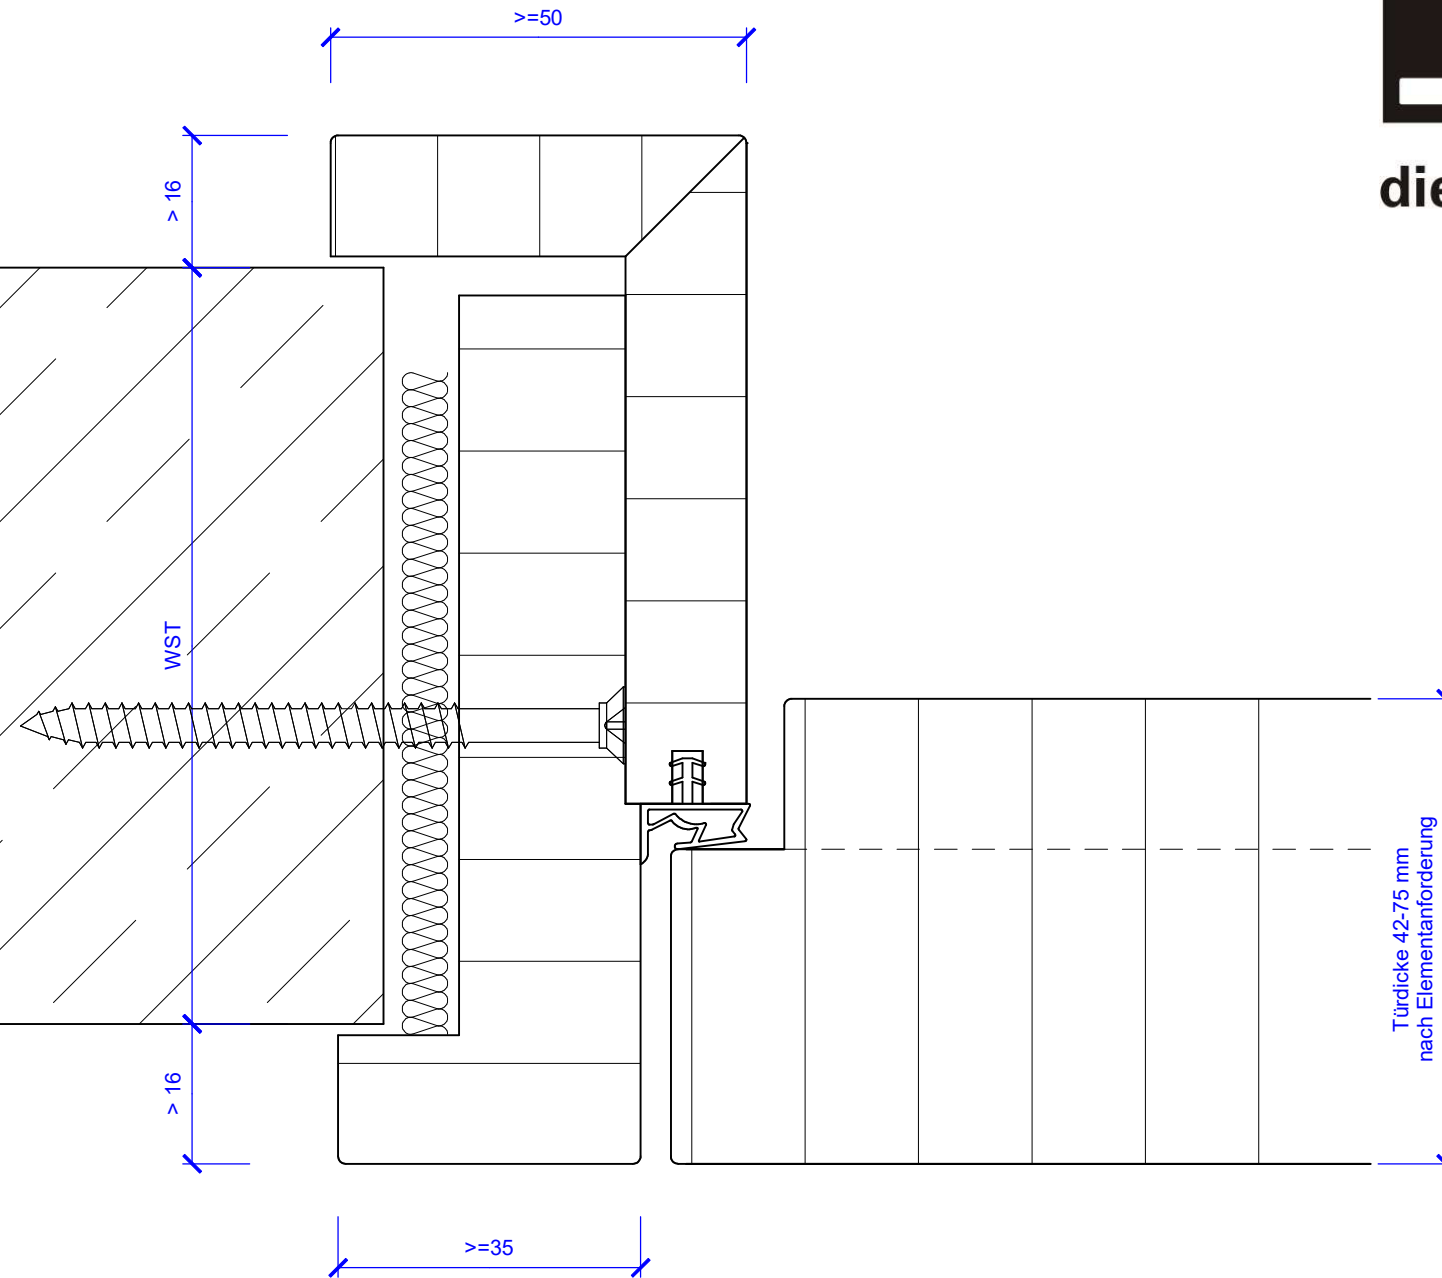

die tür zum raum[®]

T-0, T30, T60, T90, RS
Schallschutzklasse 1
Schallschutzklasse 2
Schallschutzklasse 3
Einbruchhemmend RC 2
Einbruchhemmend RC 3

Holzblockzarge zweiteilig
Türblatt stumpf

industrie west d - 77871 renchen