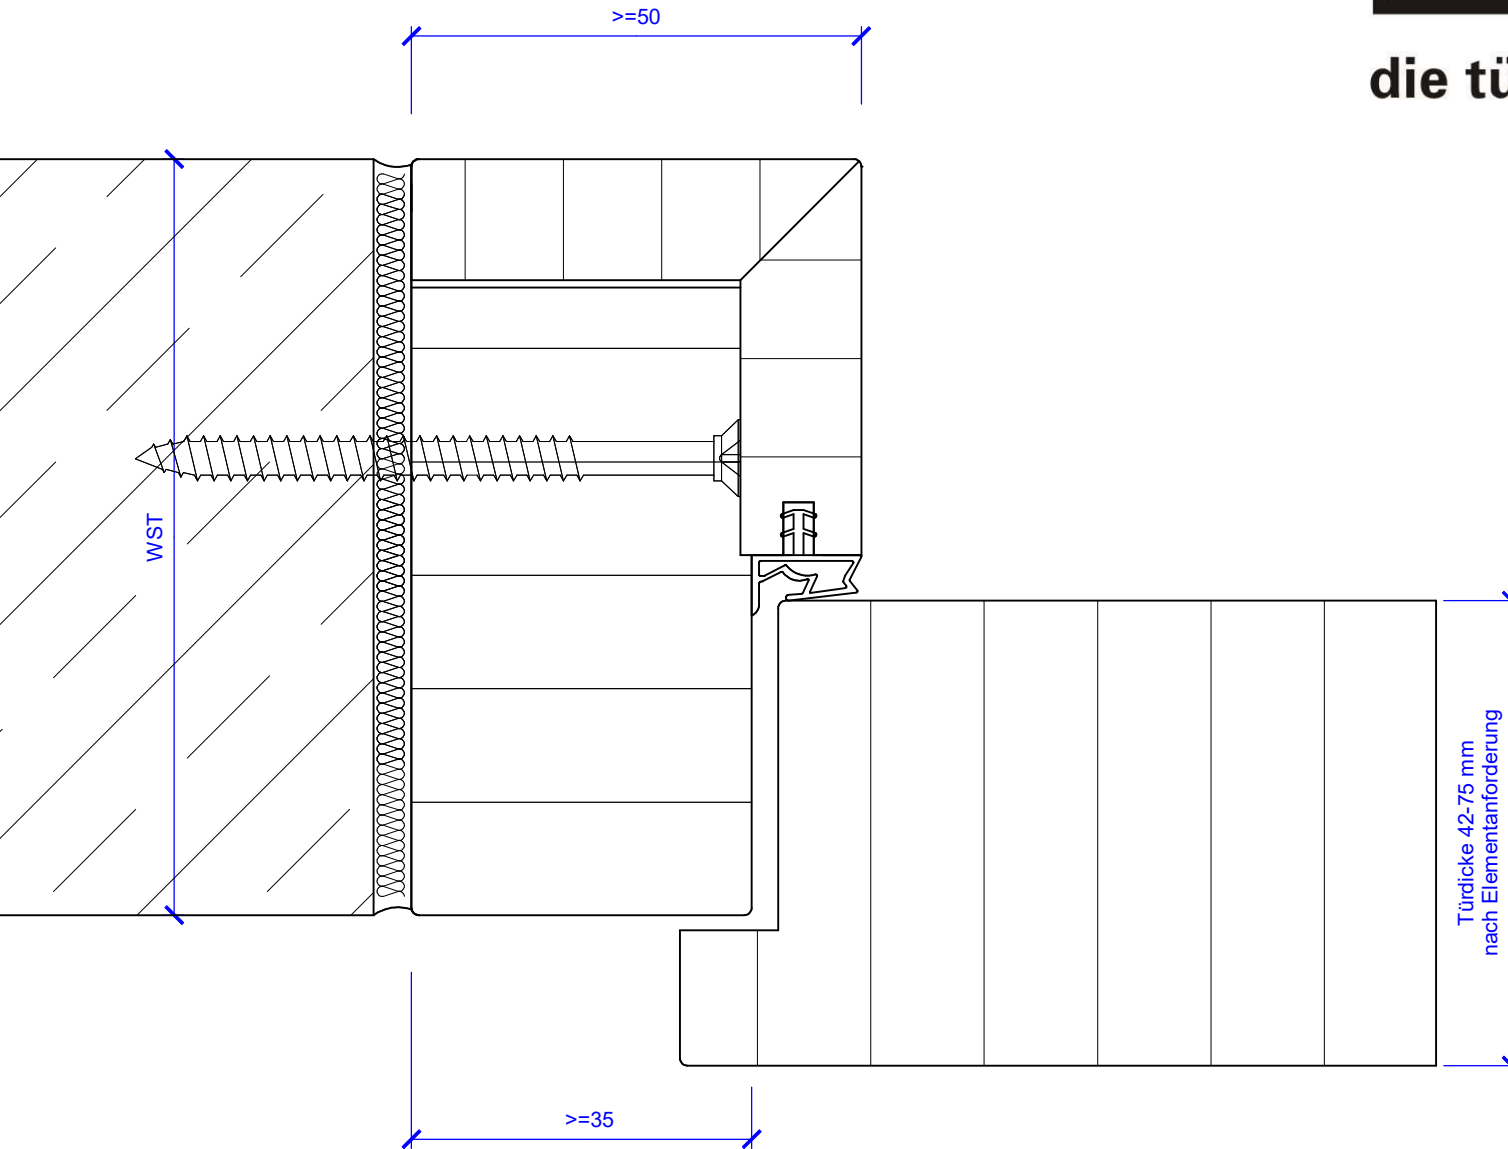

Holzblockzarge einteilig
Türblatt gefälzt

industrie west d - 77871 renchen

joro türen gmbh
tel +49 7843 9464-0
fax +49 7843 9464-18
e-mail: info@joro.de
www.joro.de

die tür zum raum

®

Holzblockzarge mit Gegenzarge
Türblatt gefälzt