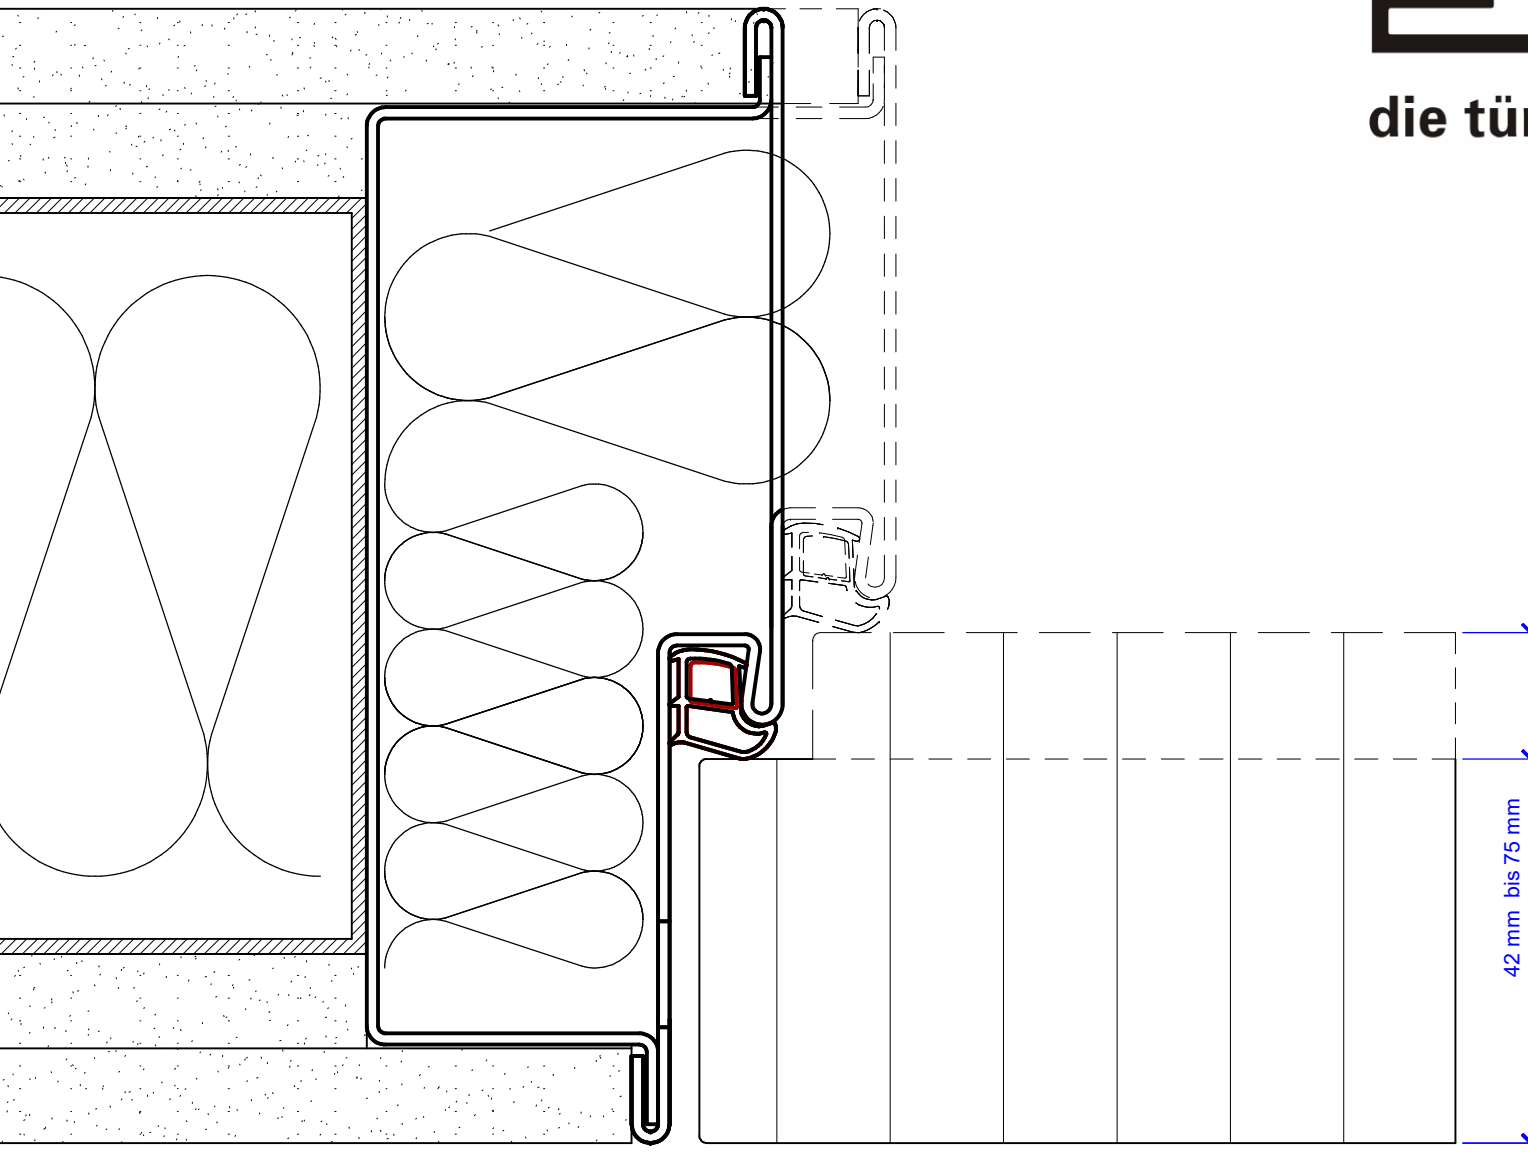

die tür zum raum[®]

- T-0, T30, T60, T90, RS
- Schallschutzklasse 1
- Schallschutzklasse 2
- Schallschutzklasse 3
- Schallschutzklasse 4

Tapetentüre mit Stahlblockzarge
Türblatt stumpf

industrie west d - 77871 renchen