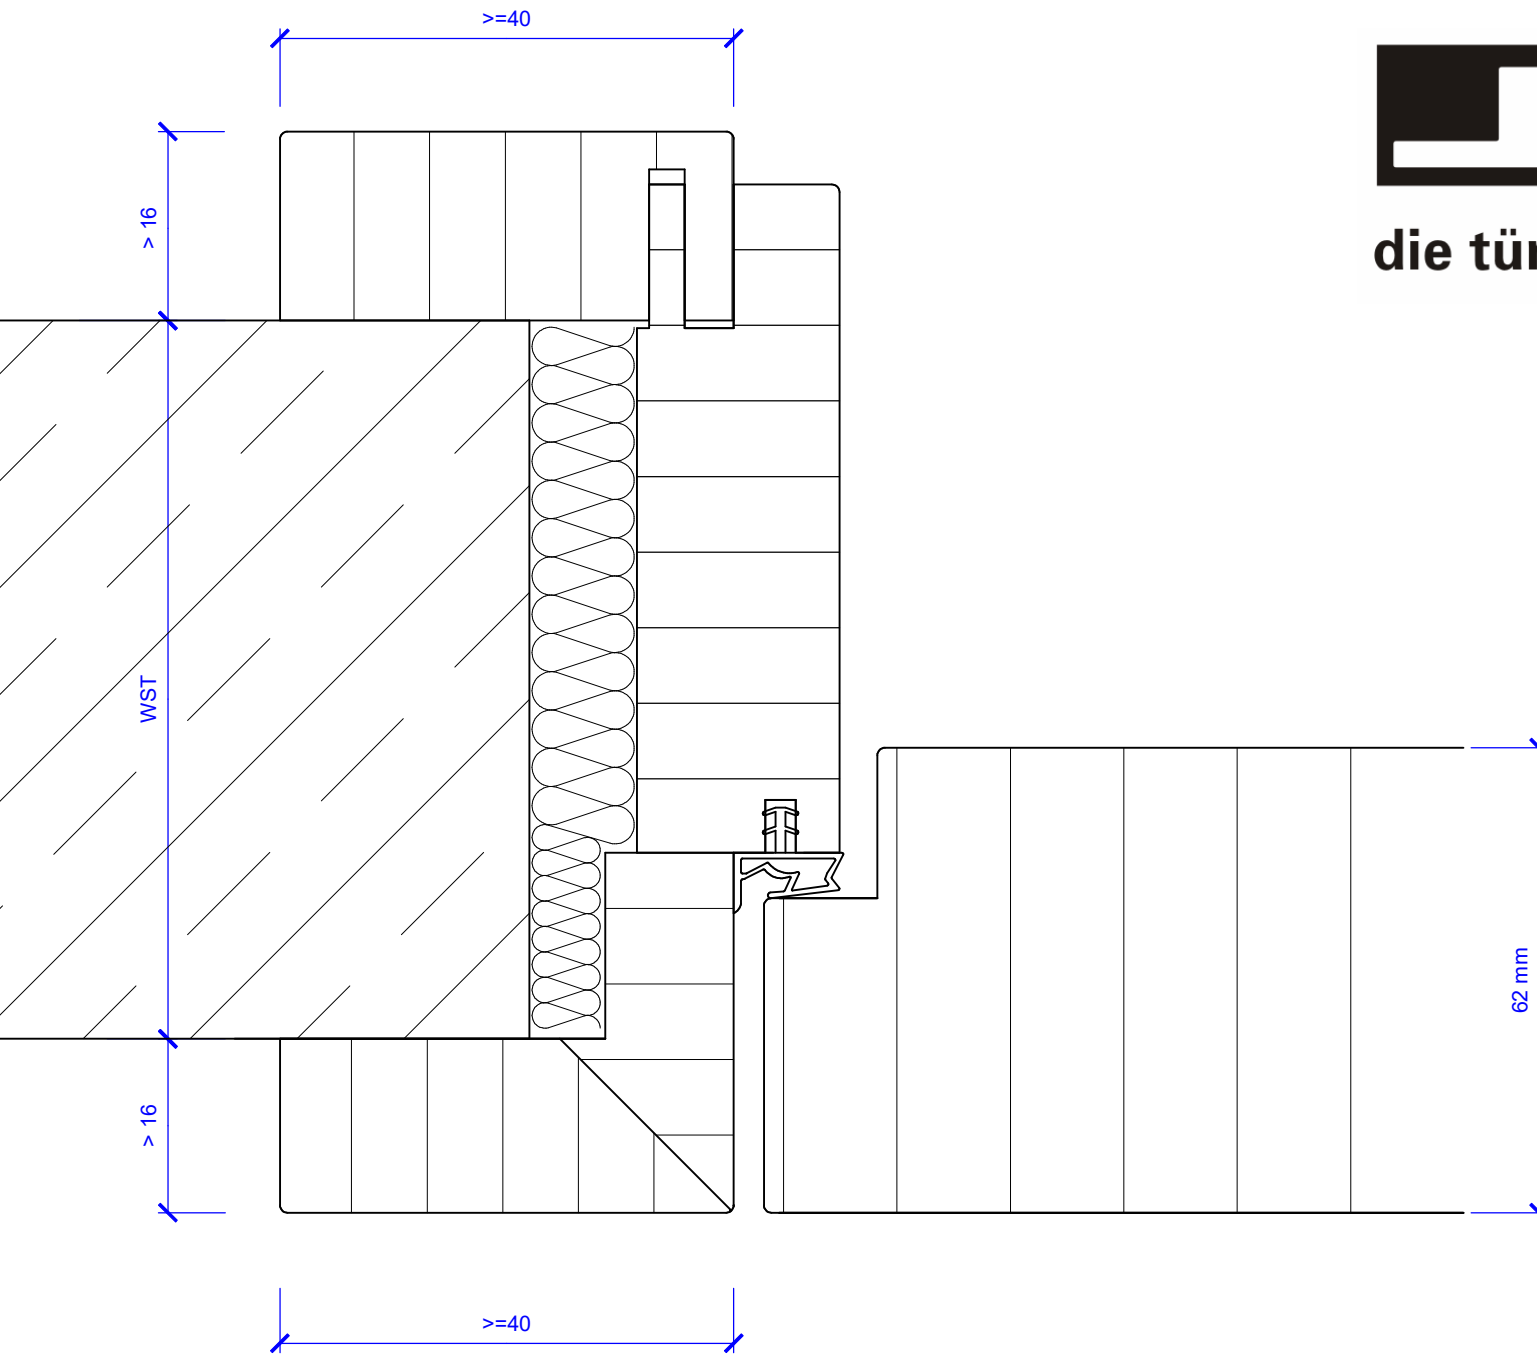

Holzumfassungszarge
Türblatt stumpf

industrie west d - 77871 renchen

joro türen gmbh
tel +49 7843 9464-0
fax +49 7843 9464-18
e-mail: info@joro.de
www.joro.de