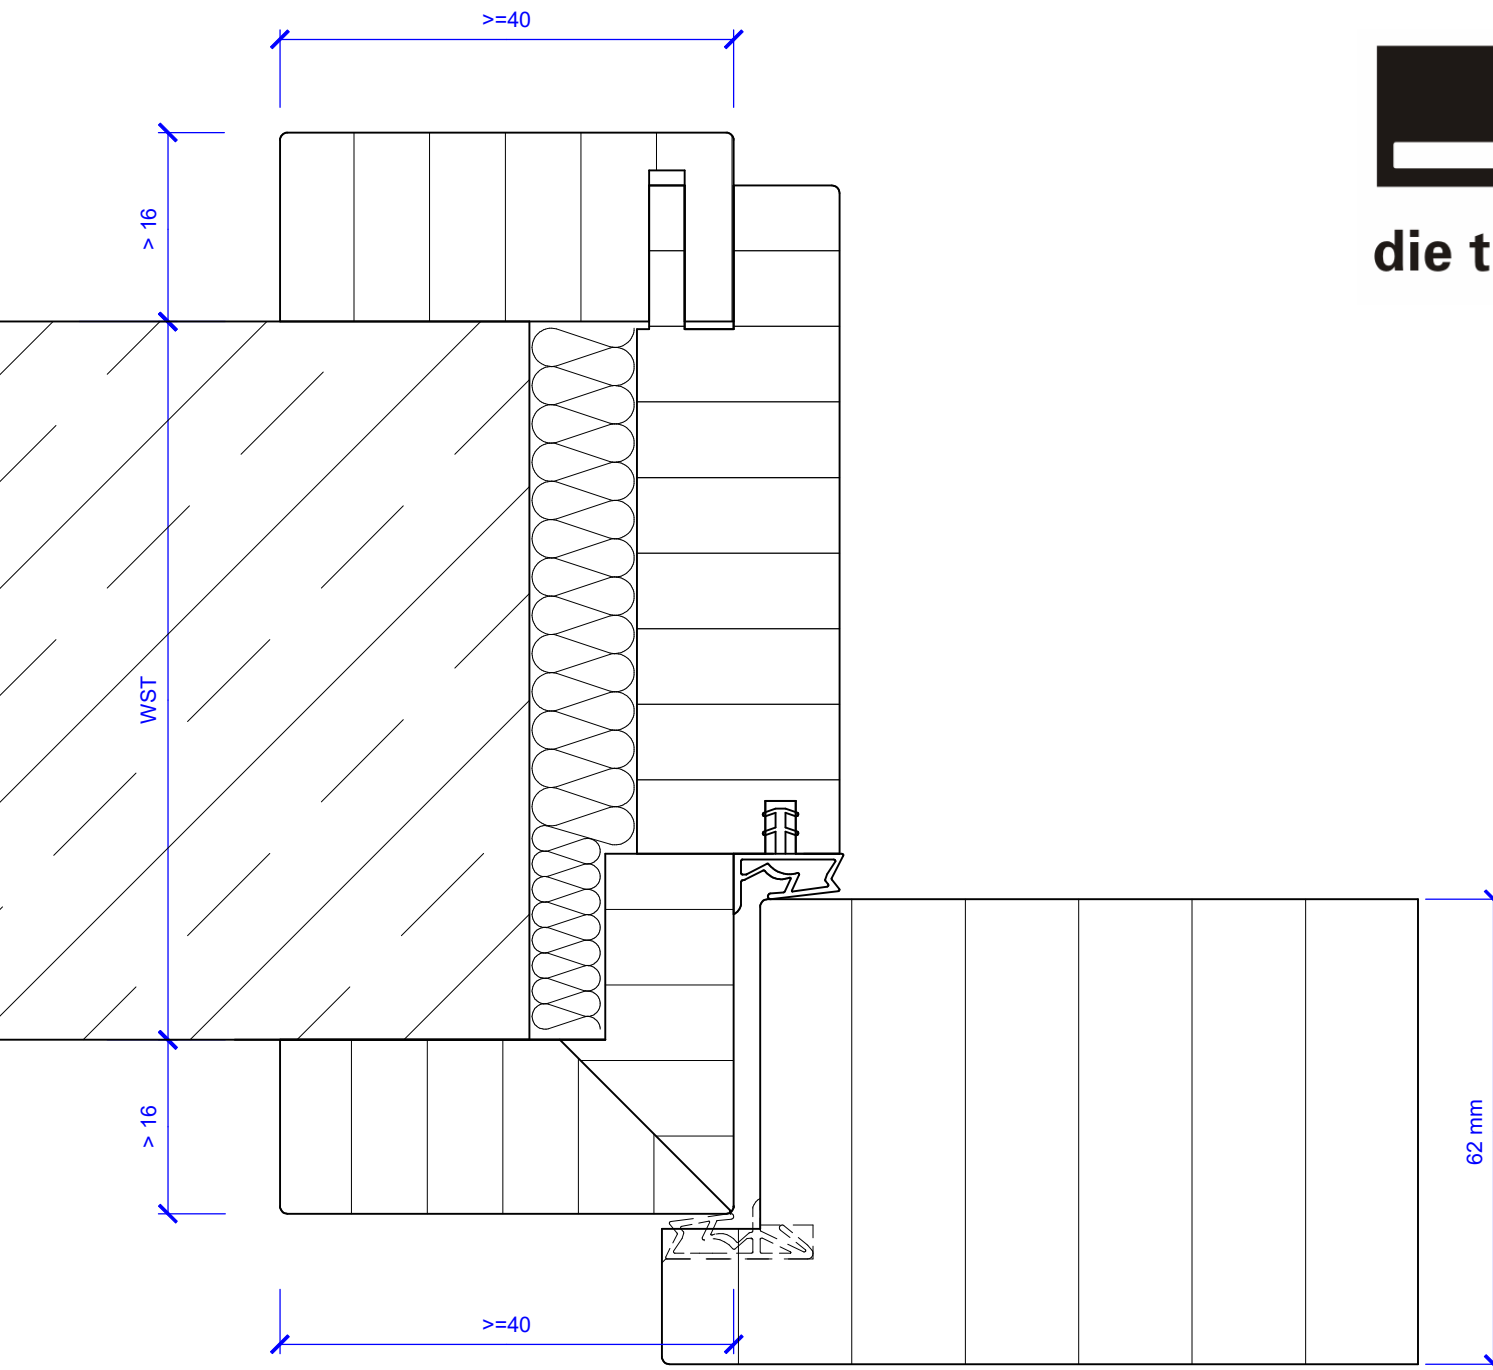

Holzumfassungszarge  
Türblatt gefälzt, 42-46 mm dick

die tür zum raum<sup>®</sup>

T-0  
Schallschutzklasse 1  
Schallschutzklasse 2  
Schallschutzklasse 3  
Feuchtraum

industrie west d - 77871 renchen

joro türen gmbh  
tel +49 7843 9464-0  
fax +49 7843 9464-18  
e-mail: info@joro.de  
www.joro.de

Holzumfassungszarge  
Türblatt gefälzt

die tür zum raum<sup>®</sup>

T-0, T30, T60, T90, RS  
Schallschutzklasse 1  
Schallschutzklasse 2  
Schallschutzklasse 3  
Schallschutzklasse 4

industrie west d - 77871 renchen