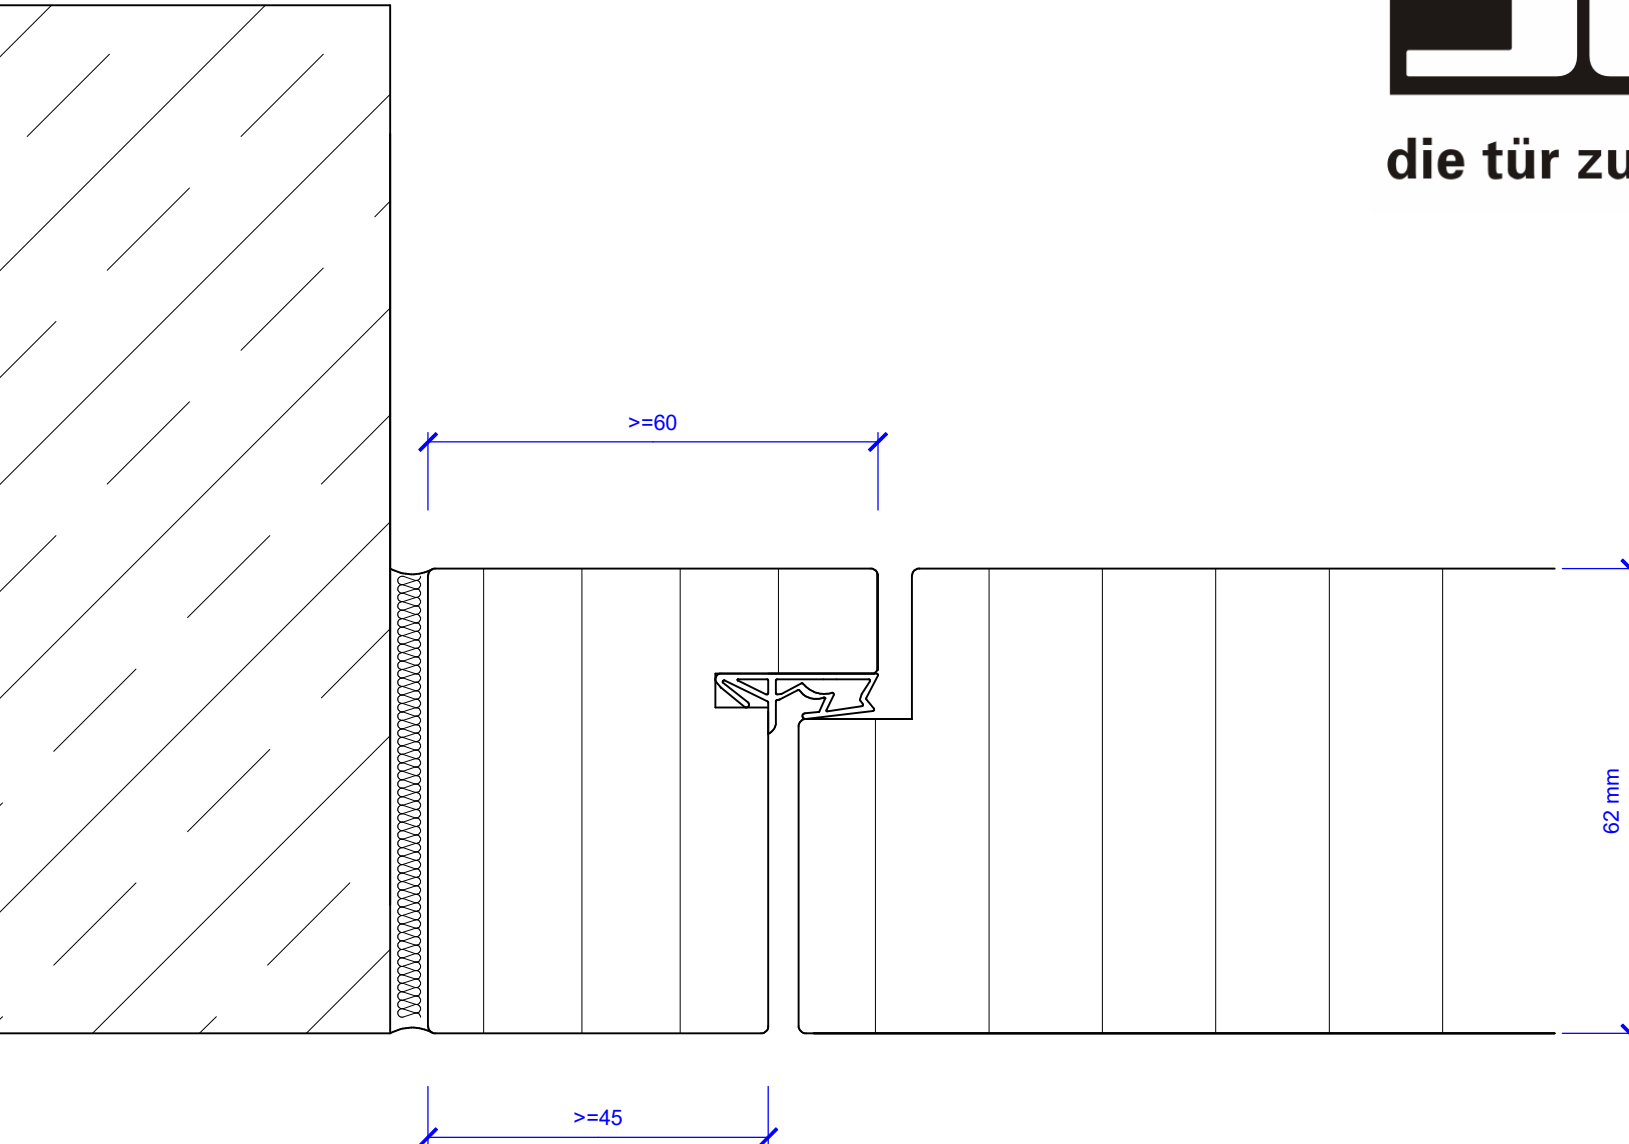

Holzstockzarge
Türblatt stumpf, Doppelfalz

industrie west d - 77871 renchen

joro türen gmbh
tel +49 7843 9464-0
fax +49 7843 9464-18
e-mail: info@joro.de
www.joro.de

die tür zum raum

®

T-0, T30, T60, T90, RS
Schallschutzklasse 1
Schallschutzklasse 2
Schallschutzklasse 3
Einbruchhemmend RC 2
Einbruchhemmend RC 3