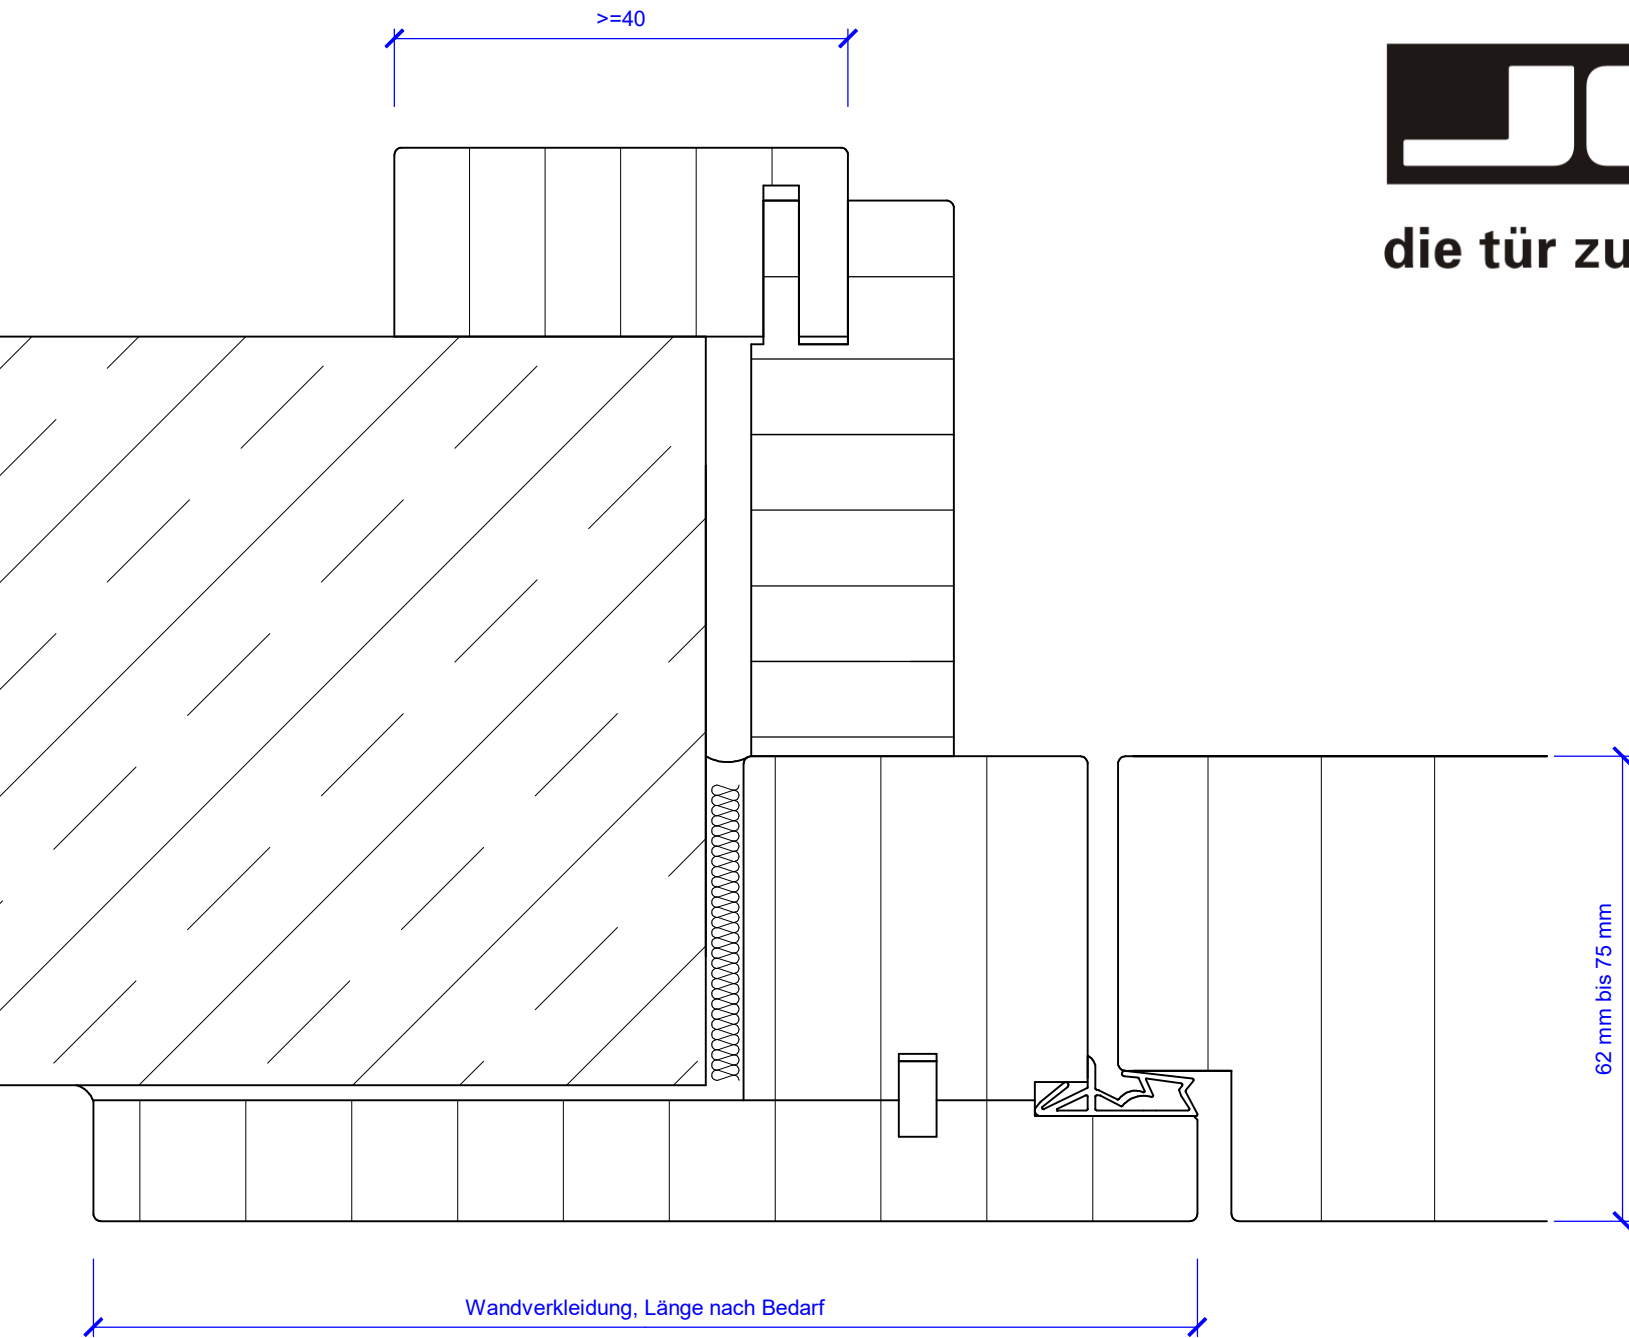

Holzstockzarge zweiteilig in Wandverkleidung integriert mit Gegenzarge
Türblatt stumpf