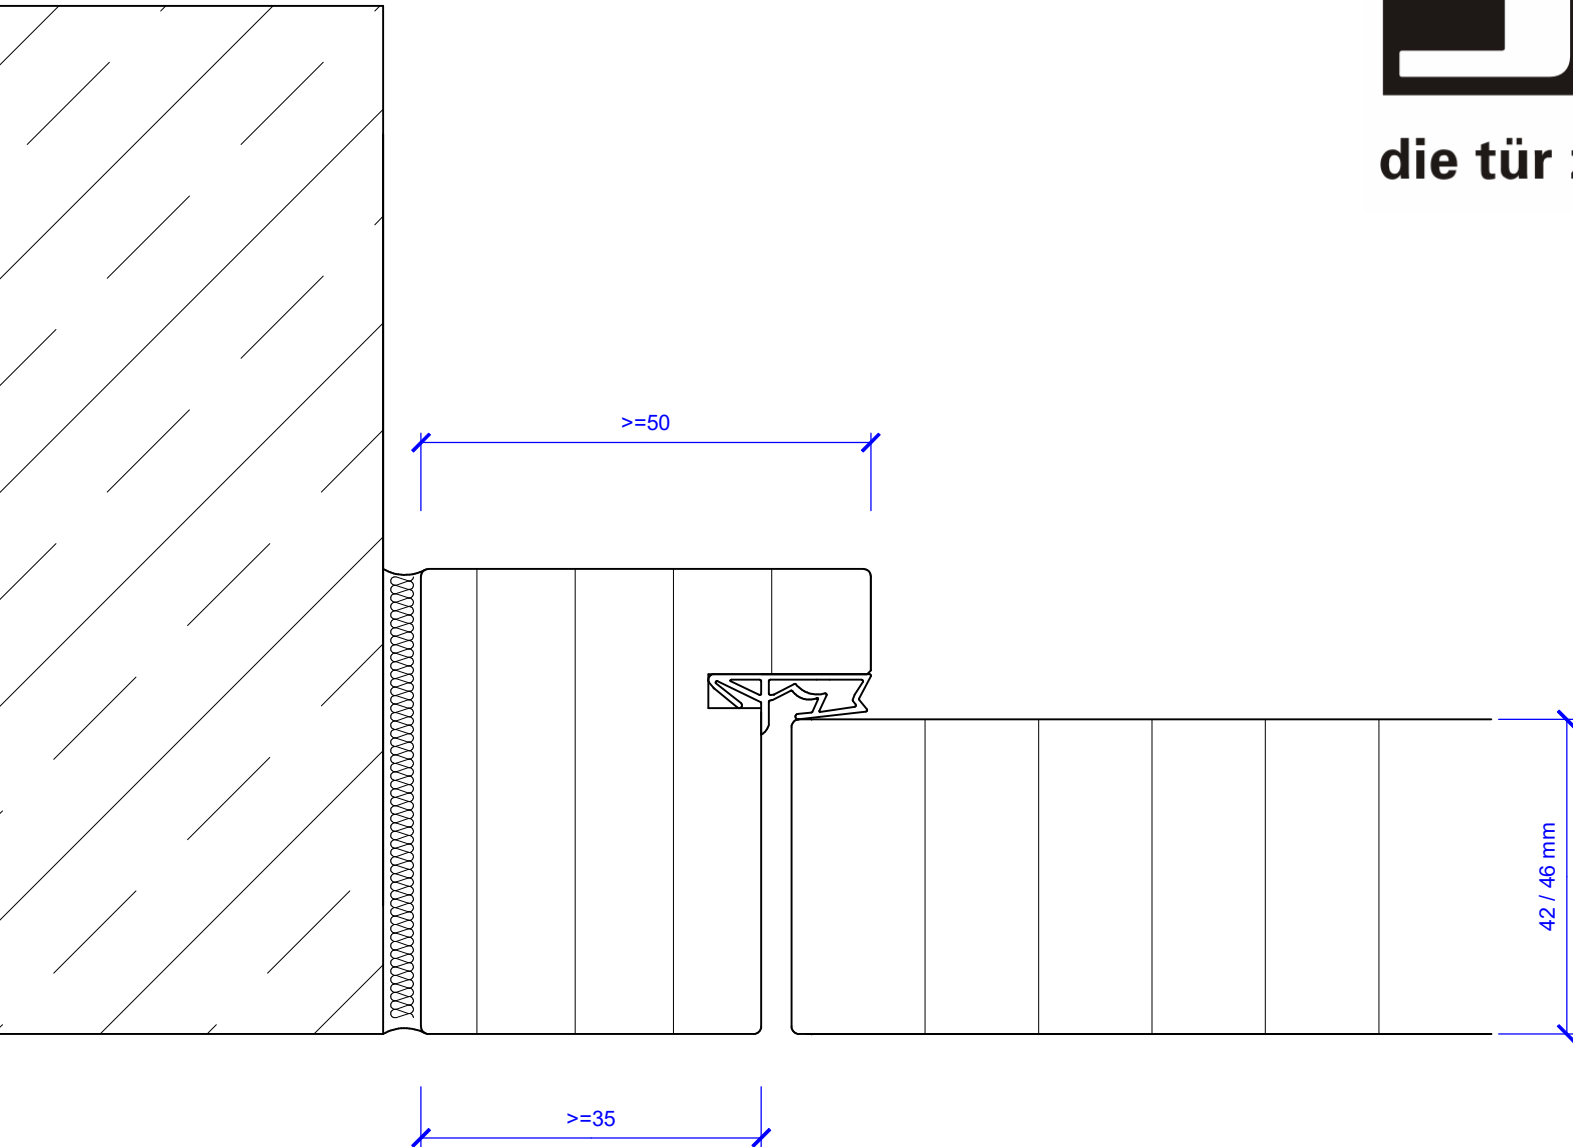

Holzstockzarge
Türblatt gefälzt

industrie west d - 77871 renchen

joro türen gmbh
tel +49 7843 9464-0
fax +49 7843 9464-18
e-mail: info@joro.de
www.joro.de

die tür zum raum[®]

T-0, RS
Schallschutzklasse 1
Schallschutzklasse 2