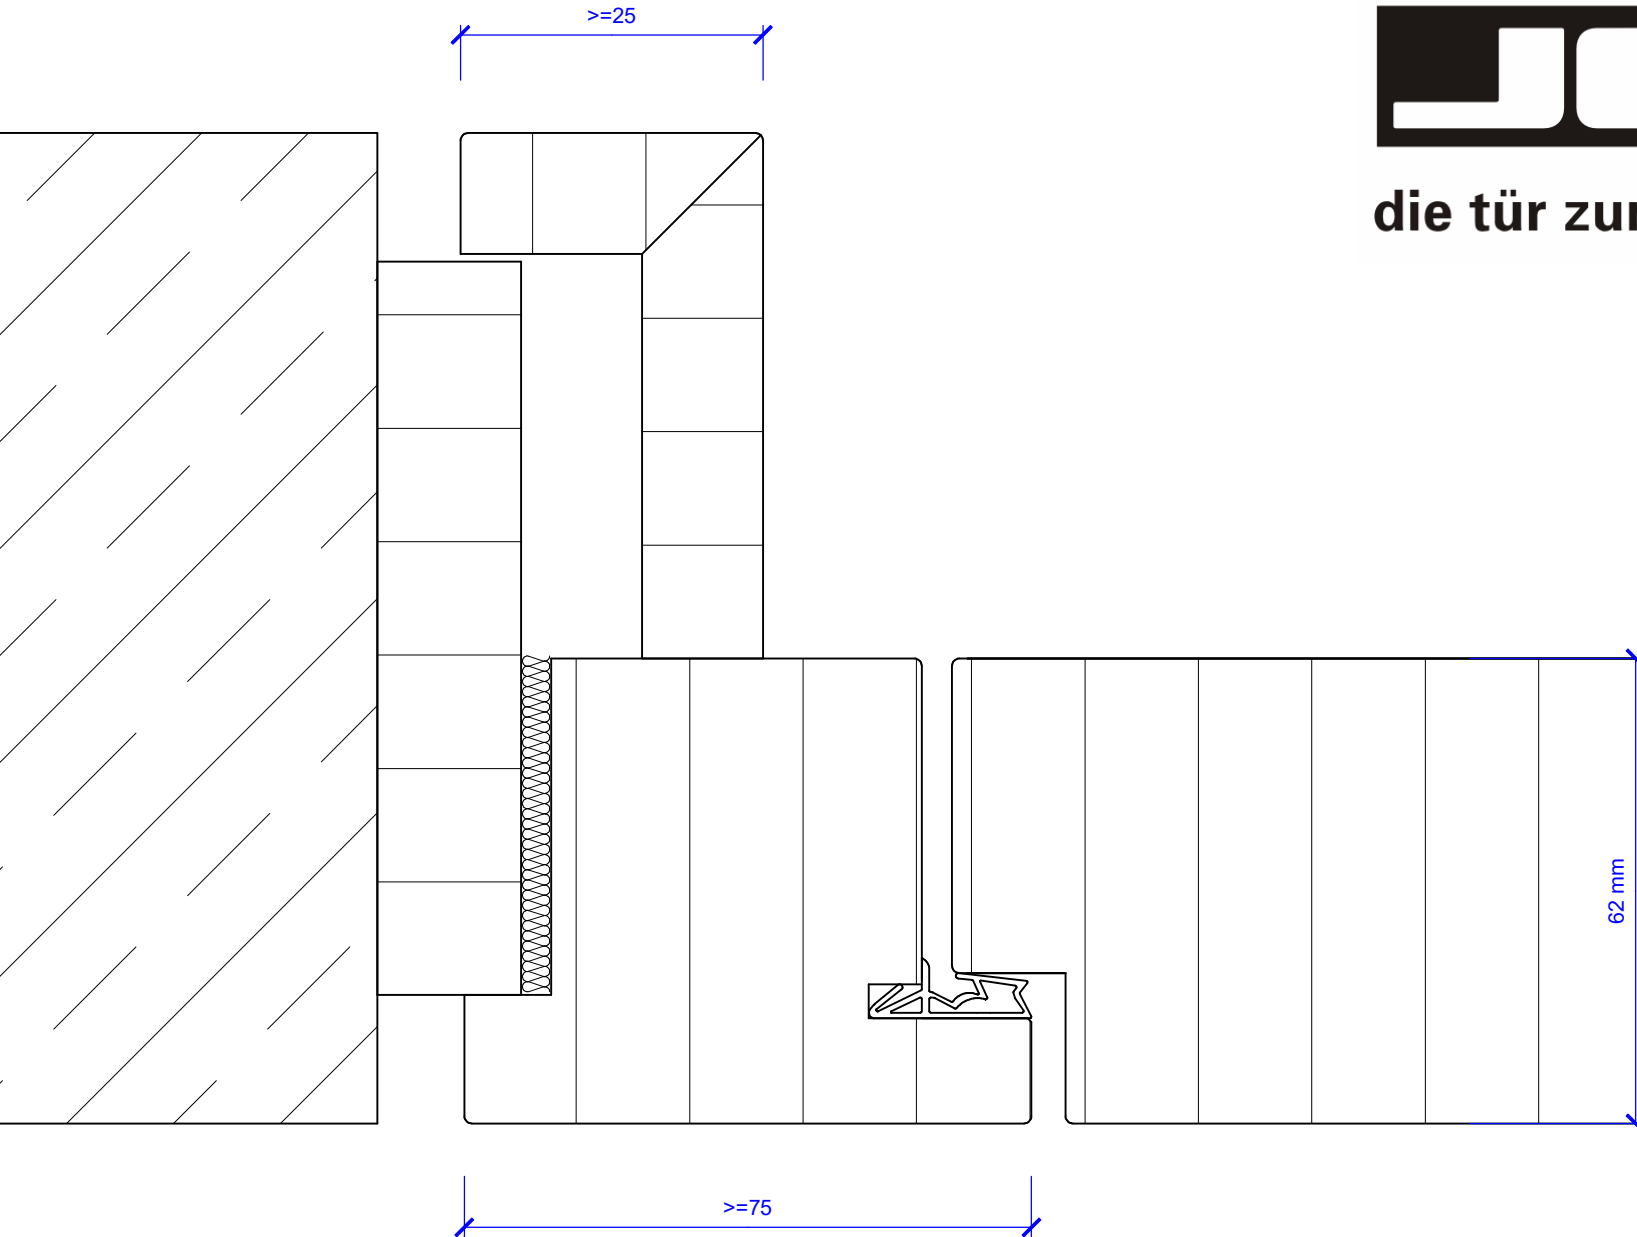

Holzstockzarge mit Holz Unterkonstruktion und Gegenzarge
Türblatt stumpf

industrie west d - 77871 renchen

joro türen gmbh
tel +49 7843 9464-0
fax +49 7843 9464-18
e-mail: info@joro.de
www.joro.de