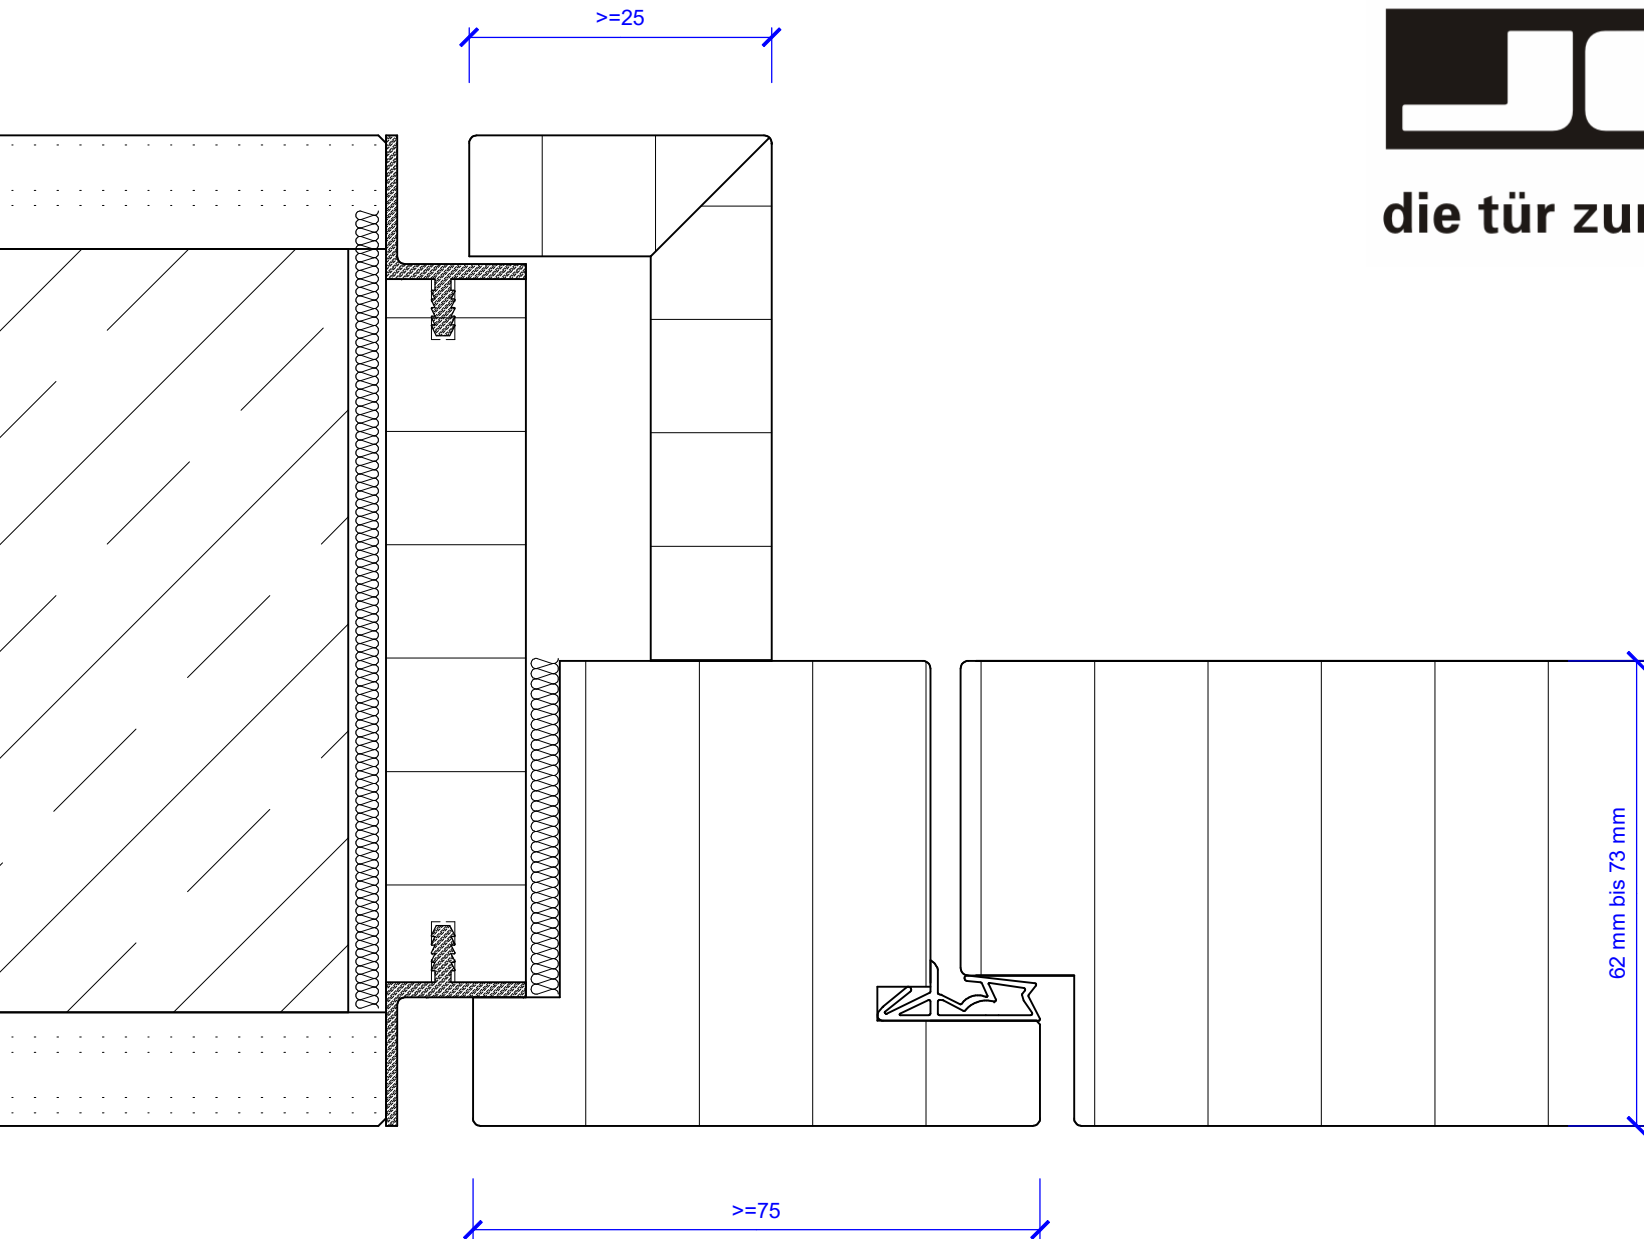

Holzstockzarge mit Gegenzarge
Türblatt stumpf

Holzstockzarge mit Holzalu Unterkonstruktion und Gegenzarge
Türblatt stumpf

industrie west d - 77871 renchen

joro türen gmbh
tel +49 7843 9464-0
fax +49 7843 9464-18
e-mail: info@joro.de
www.joro.de