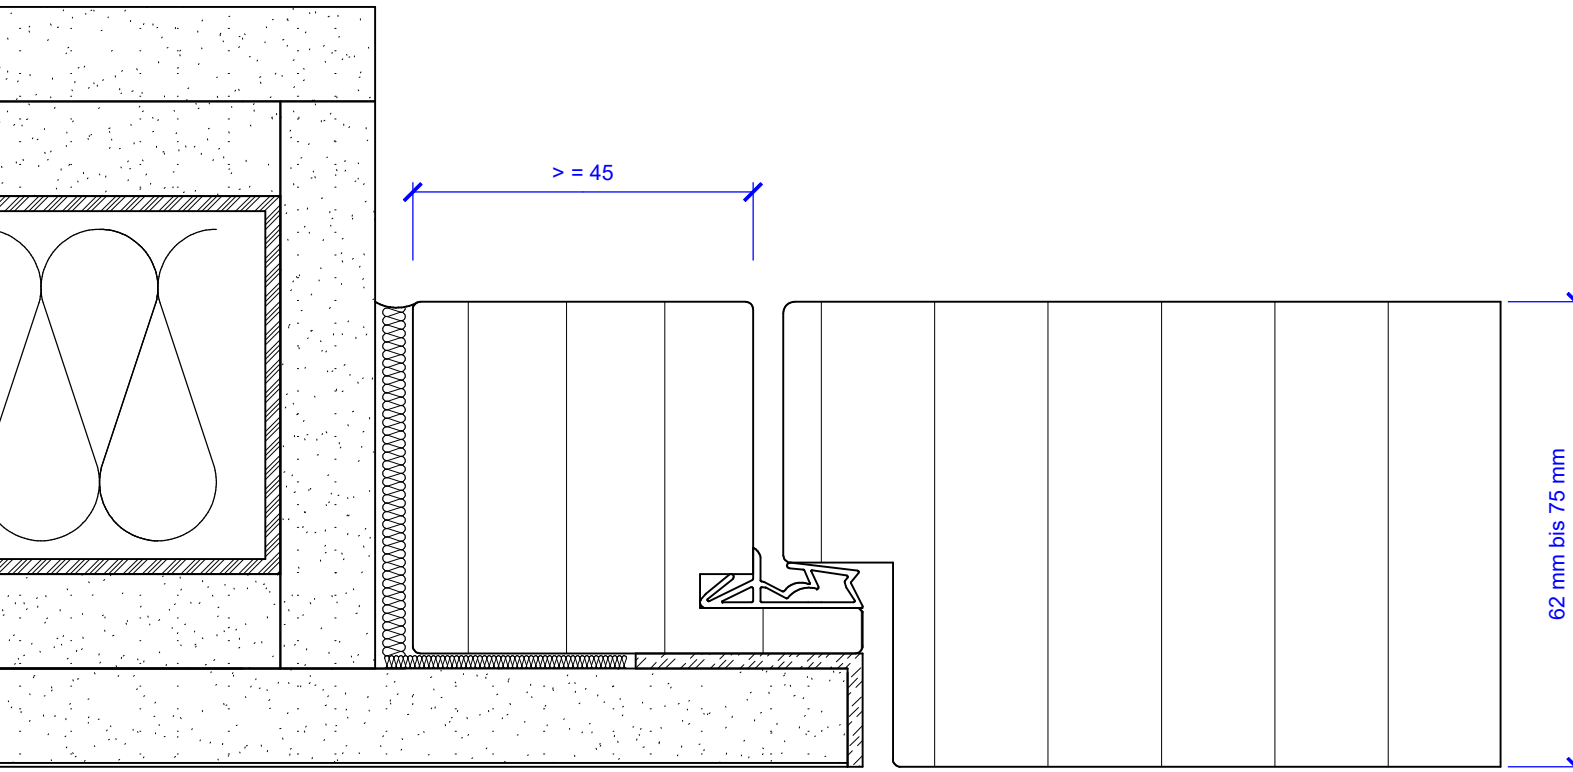

T-0, T30
Schallschutzklasse 1
Schallschutzklasse 2
Schallschutzklasse 3

Tapetentüre mit Holzstockzarge
Türblatt stumpf

industrie west d - 77871 renchen

joro türen gmbh
tel +49 7843 9464-0
fax +49 7843 9464-18
e-mail: info@joro.de
www.joro.de