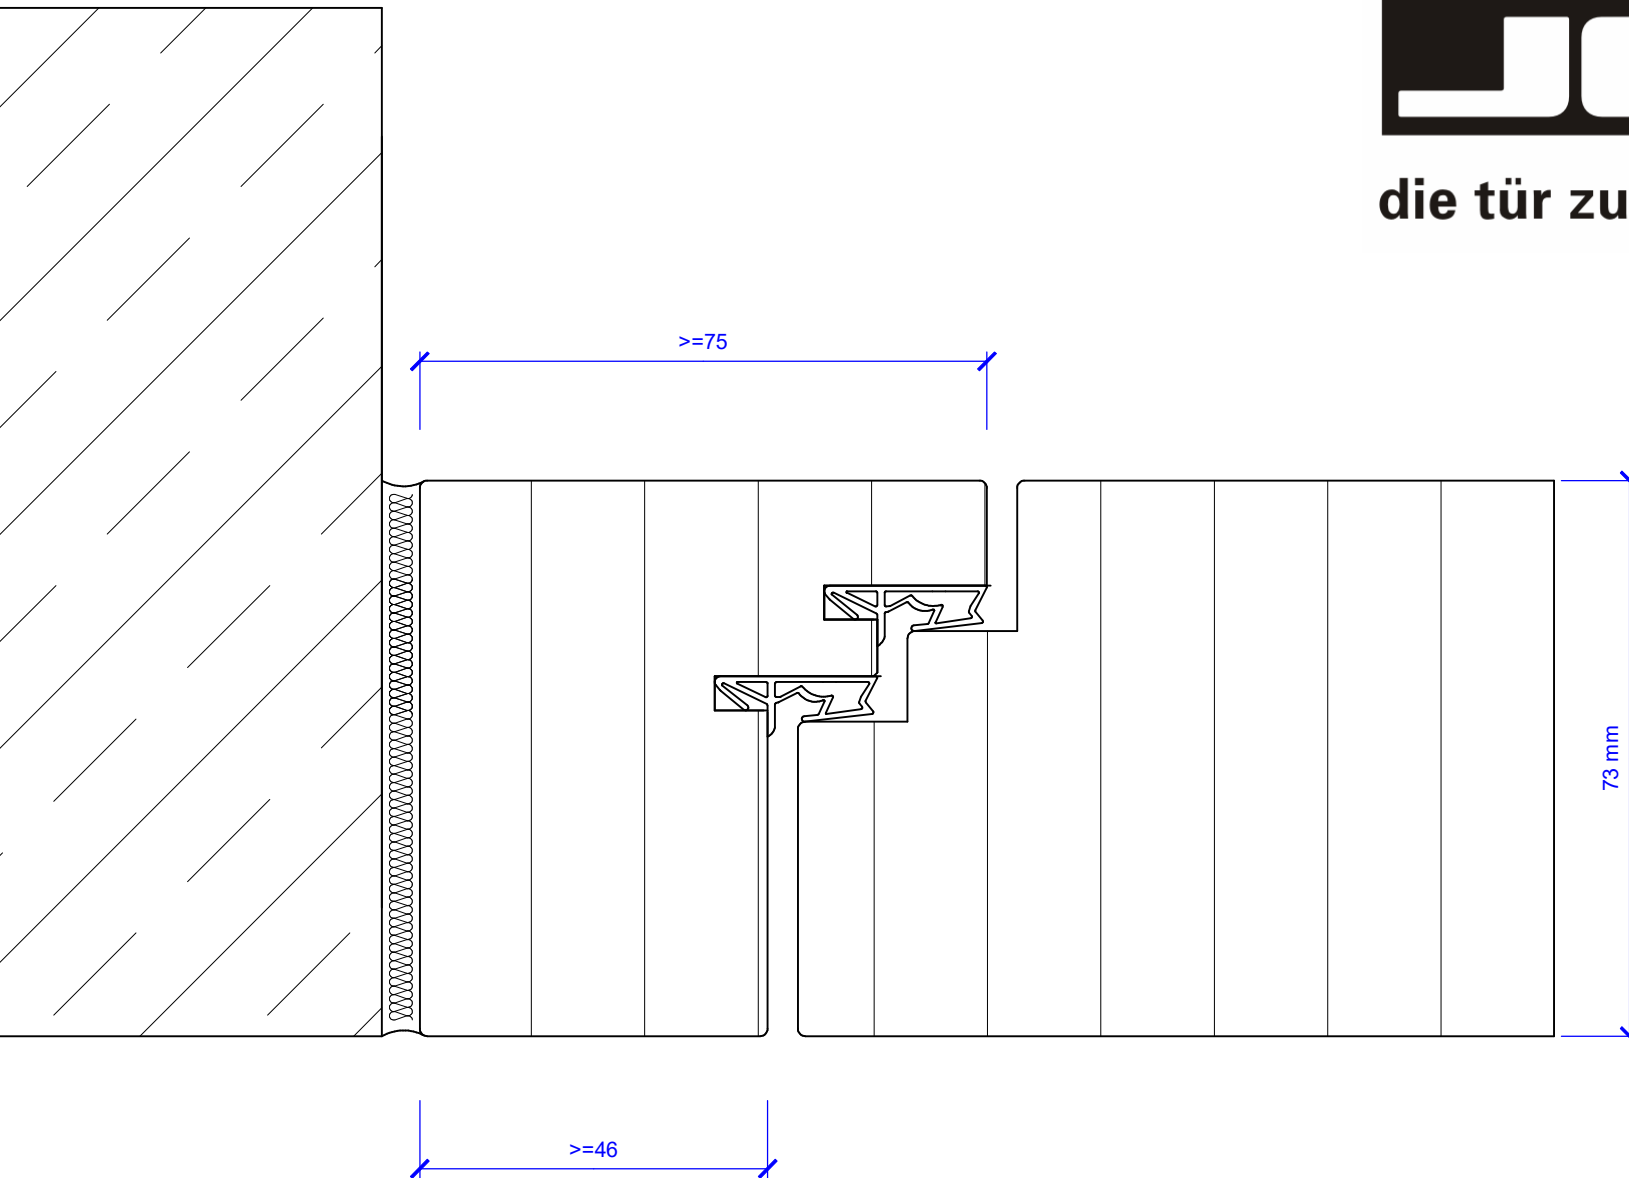

Holzstockzarge
Türblatt stumpf, 42/46 mm

industrie west d - 77871 renchen

joro türen gmbh
tel +49 7843 9464-0
fax +49 7843 9464-18
e-mail: info@joro.de
www.joro.de

die tür zum raum[®]

T30, T60, T90
Schallschutzklasse 3
Schallschutzklasse 4
Einbruchhemmend RC 2
Einbruchhemmend RC 3