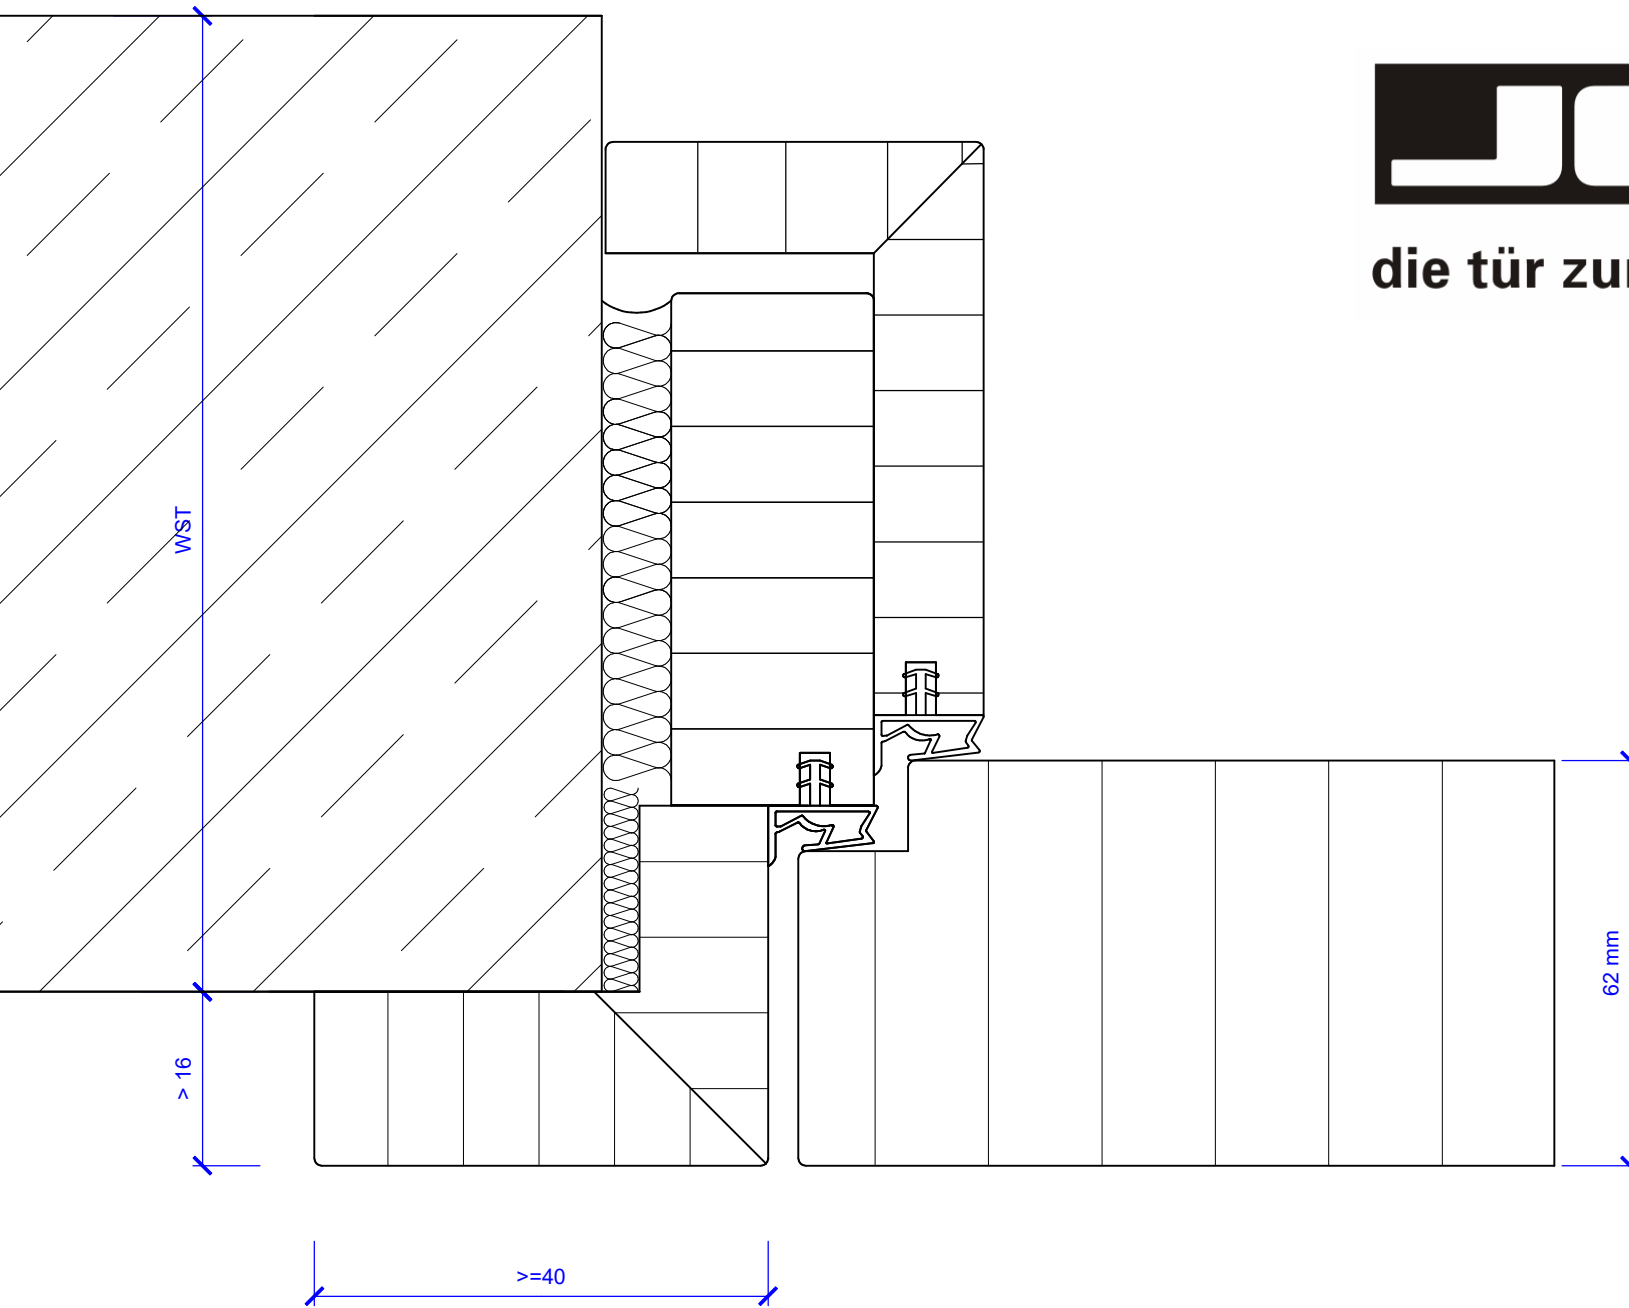

Holzeckzarge einteilig  
Türblatt stumpf

industrie west d - 77871 renchen

joro türen gmbh  
tel +49 7843 9464-0  
fax +49 7843 9464-18  
e-mail: info@joro.de  
www.joro.de

die tür zum raum<sup>®</sup>

T30, T60, T90, RS  
Schallschutzklasse 3  
Schallschutzklasse 4  
Einbruchhemmend RC 2  
Einbruchhemmend RC 3