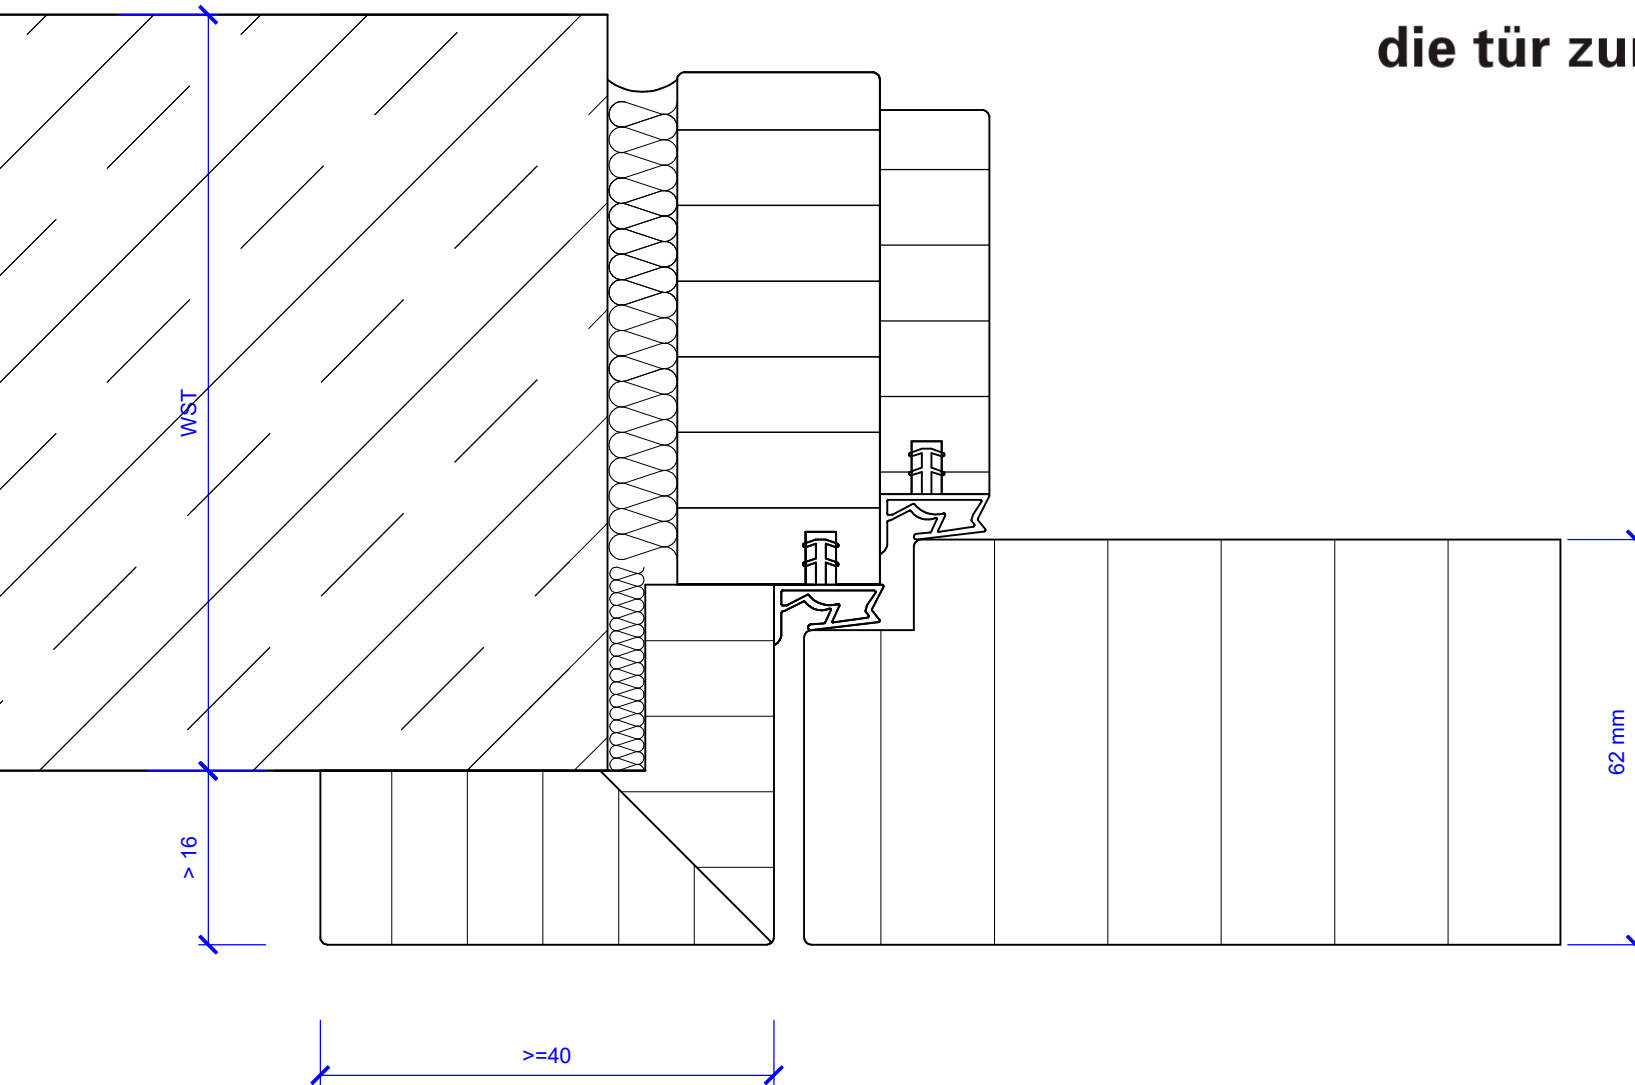

Holzeckzarge
Türblatt stumpf

industrie west d - 77871 renchen

joro türen gmbh
tel +49 7843 9464-0
fax +49 7843 9464-18
e-mail: info@joro.de
www.joro.de